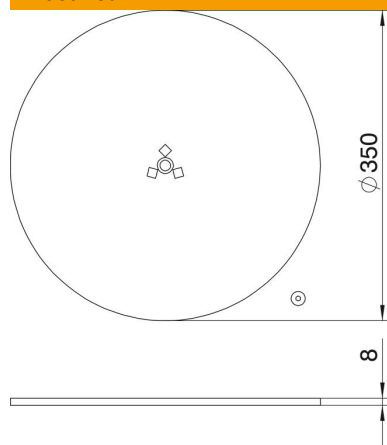

Alusplaat (voolikuga laeni) karbikpostide tugijalana, tüüp ISS110100F, ISS140100F, ISSRM45F ja ISSDM45F.

St Teras

Põhiandmed

Artiklinumber	6290197
Tüüp	SFISSFVAL
Nimetus 1	Alus
Nimetus 2	karbikpostidele F
Tooja	OBO
Mõõde	Ø350x8mm
Värv	valge alumiinium; RAL 9006
Materjal	Teras
Väikseim täisühik	1
Koguse ühik	Tükk
Kaal	600 kg
Kaaluühik	kg/100 tk

Tehniline andmeleht

Seisujalg

Artiklinumber: 6290197

Mõõtmed

Pikkus	350 mm
Laius	350 mm
Kõrgus	8 mm

Tehnilised andmed

Reguleeritav	ei
halogeenita	jah