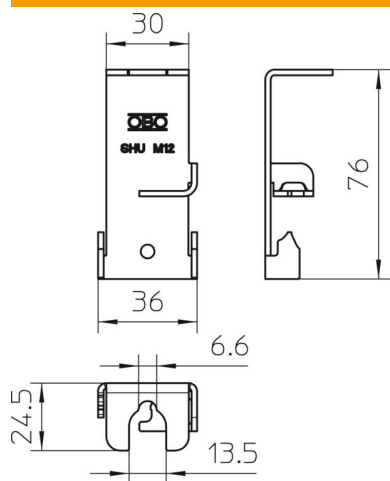

Tehniline andmeleht

Universaalne külgakandur

Artiklinumber: 6015322

Külgakandur kaablirennide, korvrennide ja kaabliredelite keermevardaga lakke riputamiseks.

St Teras

FS kuumtsingitud lintmeetodil

Põhiandmed

Artiklinumber	6015322
Tüüp	SHU M12 FS
Nimetus 1	Külghoidik, universaalne
Tootja	OBO
Mõõde	75x36x2
Materjal	Teras
Pinnakate	kuumtsingitud lintmeetodil
Pindala standard	DIN EN 10346
Väikseim täisühik	50
Koguse ühik	Tükk
Kaal	5,1 kg
Kaaluühik	kg/100 tk

Tehniline andmeleht

Universaalne külgakandur

Artiklinumber: 6015322

Mõõtmed

Pikkus	76 mm
Laius	36 mm
Kõrgus	25 mm

Tehnilised andmed

Purunemiskoormus	0,5 kN
Materjali paksus	2 mm