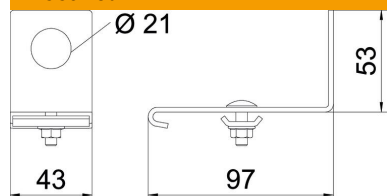

Tehniline andmeleht

Külgehoidik hülssstihenditele

Artiklinumber: 6015425

Stantsitud avaga külgehoidik hülssstihendite paigaldamiseks.

St Teras

FS kuumtsingitud lintmeetodil

Põhiandmed

Artiklinumber	6015425
Nimetus 1	Külghoidik
Nimetus 2	hülssstihendile M20
Tootja	OBO
Materjal	Teras
Pinnakate	kuumtsingitud lintmeetodil
Pindala standard	DIN EN 10346
Väikseim täisühik	10
Koguse ühik	Tükk
Kaal	15 kg
Kaaluühik	kg/100 tk

Mõõtmed

Mõõtmed 53 x 97

Tehniline andmeleht

Küljehoidik hülssstihenditele

Artiklinumber: 6015425

Tehnilised andmed

Tometagamine	ei
Ava läbimõõt	20 mm
Roostevaba teras, peitsitud	ei