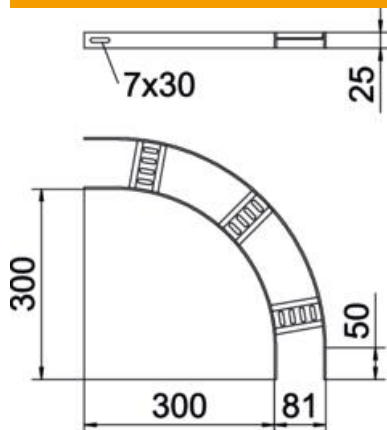

## 90°-poogen trapetspulgaga ALU

Artiklinumber: 7098684

90° poogen SL 42 tüüpi laevaehituse kaabliredelile küljekõrgusega 25 mm, koos sisse keevitatud, allapoole lahtiste ja perforeeritud trapetspulkadega. Ühendused ettenähtud kogustes tuleb eraldi tellida.

### Põhiandmed

Artiklinumber	7098684
Tüüp	SLB 90 42 075ALU
Nimetus 1	Poogen 90°
Nimetus 2	trapetsikujulise ristpulgaga
Tooja	OBO
Mõõde	B81mm
Materjal	Alumiinium
Pinnakate	peitsitud
Pindala standard	
Väikseim täisühik	1
Koguse ühik	Tükk
Kaal	27 kg
Kaaluühik	kg/100 tk

### Mõõtmed

Laius	75 mm
Kõrgus	25 mm

### Tehnilised andmed

Põlv (nurk)	90°
Pulkade teostus	Perforeeritud profiil
Külgprofiili teostus	lame profiil
Ühenduse teostus	ilma jätkuelemendita
Toimetagamine	ei
Ümbersuunaja	horisontaalne
Roostevaba teras, peitsitud	jah
Šarniirtoime	ei
Külje perforatsioon	ei
Pika sildega teostus	ei
Tala paksus	3 mm