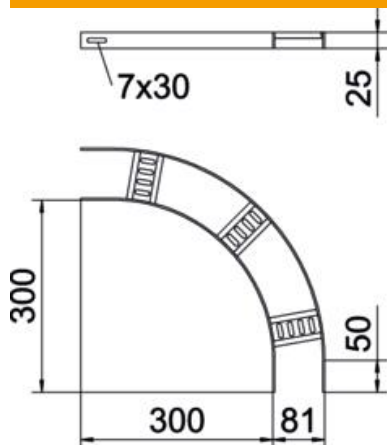

Tehniline andmeleht

90°-poogen trapetspulgaga, kerge FT

Artiklinumber: 7098614

90° poogen SL 42 tüüpi laevaehituse kaabliredelile küljekõrgusega 25 mm, koos sisse keevitatud, allapoole lahtiste ja perforeeritud trapetspulkadega. Ühendused ettenähtud kogustes tuleb eraldi tellida.

CE

St Teras

FT Kuumtsingitud kastmismeetodil

Põhiandmed

Artiklinumber	7098614
Tüüp	SLB 90 42 075 FT
Nimetus 1	Poogen 90°
Nimetus 2	trapetsikujulise ristpulgaga
Tooja	OBO
Mõõde	B81mm
Materjal	Teras
Pinnakate	Kuumtsingitud kastmismeetodil
Pindala standard	DIN EN ISO 1461
Väikseim täisühik	1
Koguse ühik	Tükk
Kaal	73,8 kg
Kaaluühik	kg/100 tk

Tehniline andmeleht

90°-poogen trapetspulgaga, kerge FT

Artiklinumber: 7098614

Mõõtmed

Laius	75 mm
Kõrgus	25 mm

Tehnilised andmed

Pölv (nurk)	90°
Pulkade teostus	Perforeeritud profiil
Külgprofili teostus	lame profiil
Ühenduse teostus	ilma jätkuelemendita
Toimetagamine	ei
Ümbersuunaja	horisontaalne
Roostevaba teras, peitsitud	ei
Šarniirtoime	ei
Külje perforatsioon	ei
Pika sildega teostus	ei
Tala paksus	3 mm