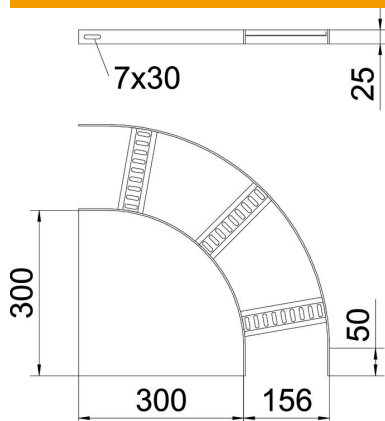

## 90°-poogen trapetspulgaga ALU

Artiklinumber: 7098688

90° poogen SL 42 tüüpi laevaehituse kaabliredelile küljekõrgusega 25 mm, koos sisse keevitatud, allapoole lahtiste ja perforeeritud trapetspulkadega. Ühendused ettenähtud kogustes tuleb eraldi tellida.

### Põhiandmed

Artiklinumber	7098688
Tüüp	SLB 90 42 150ALU
Nimetus 1	Poogen 90°
Nimetus 2	trapetsikujulise ristpulgaga
Tooja	OBO
Mõõde	B156mm
Materjal	Alumiinium
Pinnakate	peitsitud
Pindala standard	
Väikseim täisühik	1
Koguse ühik	Tükk
Kaal	34,5 kg
Kaaluühik	kg/100 tk

### Mõõtmed

Laius	150 mm
Kõrgus	25 mm

### Tehnilised andmed

Pölv (nurk)	90°
Pulkade teostus	Perforeeritud profiil
Külgprofili teostus	lame profiil
Ühenduse teostus	ilma jätkuelemendita
Toimetagamine	ei
Ümbersuunaja	horisontaalne
Roostevaba teras, peitsitud	jah
Šarniirtoime	ei
Külje perforatsioon	ei
Pika sildega teostus	ei
Tala paksus	3 mm