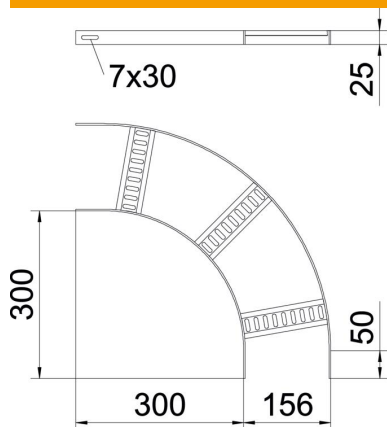

# Tehniline andmeleht

90°-poogen trapetspulgaga, kerge FT

Artiklinumber: 7098626

90° poogen SL 42 tüüpi laevaehituse kaabliredelile küljekõrgusega 25 mm, koos sisse keevitatud, allapoole lahtiste ja perforeeritud trapetspulkadega. Ühendused ettenähtud kogustes tuleb eraldi tellida.

## Põhiandmed

Artiklinumber	7098626
Tüüp	SLB 90 42 150 FT
Nimetus 1	Poogen 90°
Nimetus 2	trapetsikujulise ristpulgaga
Tooja	OBO
Mõõde	B156mm
Materjal	Teras
Pinnakate	Kuumtsingitud kastmismeetodil
Pindala standard	DIN EN ISO 1461
Väikseim täisühik	1
Koguse ühik	Tükk
Kaal	88,9 kg
Kaaluühik	kg/100 tk

## Mõõtmed

Laius	150 mm
Kõrgus	25 mm

## Tehnilised andmed

Pölv (nurk)	90°
Pulkade teostus	Perforeeritud profiil
Küljprofiili teostus	lame profiil
Ühenduse teostus	ilma jätkuelemendita
Toimetagamine	ei
Ümbersuunaja	horisontaalne
Roostevaba teras, peitsitud	ei
Šarniirtoime	ei
Külje perforatsioon	ei
Pika sildega teostus	ei
Tala paksus	3 mm