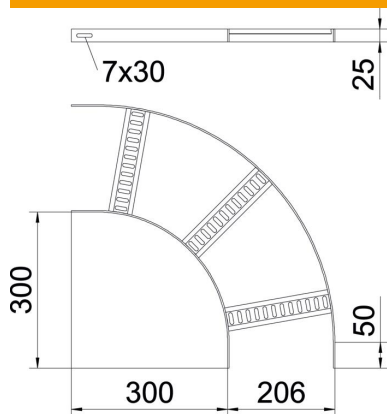

Tehniline andmeleht

90°-poogen trapetspulgaga, kerge FT

Artiklinumber: 7098634

90° poogen SL 42 tüüpi laevaehituse kaabliredelile küljekõrgusega 25 mm, koos sisse keevitatud, allapoole lahtiste ja perforeeritud trapetspulkadega. Ühendused ettenähtud kogustes tuleb eraldi tellida.

St Teras

FT Kuumtsingitud kastmismeetodil

Põhiandmed

Artiklinumber	7098634
Tüüp	SLB 90 42 200 FT
Nimetus 1	Poogen 90°
Nimetus 2	trapetsikujulise ristpulgaga
Tooja	OBO
Mõõde	B206mm
Materjal	Teras
Pinnakate	Kuumtsingitud kastmismeetodil
Pindala standard	DIN EN ISO 1461
Väikseim täisühik	1
Koguse ühik	Tükk
Kaal	99 kg
Kaaluühik	kg/100 tk

Tehniline andmeleht

90°-poogen trapetspulgaga, kerge FT

Artiklinumber: 7098634

Mõõtmed

Laius	200 mm
Kõrgus	25 mm

Tehnilised andmed

Põlv (nurk)	90°
Pulkade teostus	Perforeeritud profiil
Külgprofiili teostus	lame profiil
Ühenduse teostus	ilma jätkuelemendita
Toimetagamine	ei
Ümbersuunaja	horisontaalne
Roostevaba teras, peitsitud	ei
Šarniirtoime	ei
Külje perforatsioon	ei
Pika sildega teostus	ei
Tala paksus	3 mm