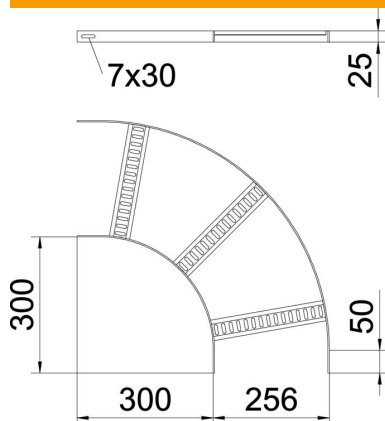

Tehniline andmeleht

90°-poogen trapetspulgaga, kerge FT

Artiklinumber: 7098642

90° poogen SL 42 tüüpi laevaehituse kaabliredelile küljekõrgusega 25 mm, koos sisse keevitatud, allapoole lahtiste ja perforeeritud trapetspulkadega. Ühendused ettenähtud kogustes tuleb eraldi tellida.

St Teras

FT Kuumtsingitud kastmismeetodil

Põhiandmed

Artiklinumber	7098642
Tüüp	SLB 90 42 250 FT
Nimetus 1	Poogen 90°
Nimetus 2	trapetsikujulise ristpulgaga
Tooja	OBO
Mõõde	B256mm
Materjal	Teras
Pinnakate	Kuumtsingitud kastmismeetodil
Pindala standard	DIN EN ISO 1461
Väikseim täisühik	1
Koguse ühik	Tükk
Kaal	108,9 kg
Kaaluühik	kg/100 tk

Tehniline andmeleht

90°-poogen trapetspulgaga, kerge FT

Artiklinumber: 7098642

Mõõtmed

Laius	250 mm
Kõrgus	25 mm

Tehnilised andmed

Pölv (nurk)	90°
Pulkade teostus	Perforeeritud profiil
Küljprofiili teostus	lame profiil
Ühenduse teostus	ilma jätkuelemendita
Toimetagamine	ei
Ümbersuunaja	horisontaalne
Roostevaba teras, peitsitud	ei
Šarniirtoime	ei
Külje perforatsioon	ei
Pika sildega teostus	ei
Tala paksus	3 mm