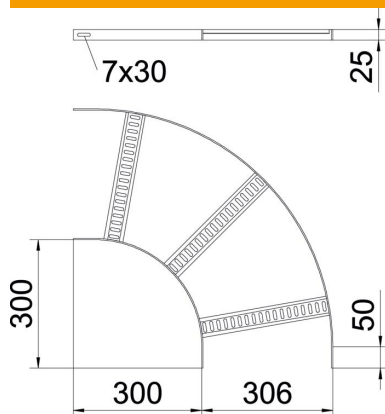

### Põhiandmed

Artiklinumber	7098650
Tüüp	SLB 90 42 300 FT
Nimetus 1	Poogen 90°
Nimetus 2	trapetsikujulise ristpulgaga
Tooja	OBO
Mõõde	B306mm
Materjal	Teras
Pinnakate	Kuumtsingitud kastmismeetodil
Pindala standard	DIN EN ISO 1461
Väikseim täisühik	1
Koguse ühik	Tükk
Kaal	122 kg
Kaaluühik	kg/100 tk

# Tehniline andmeleht

90°-poogen trapetspulgaga, kerge FT

Artiklinumber: 7098650

## Mõõtmed

Laius	300 mm
Kõrgus	25 mm

## Tehnilised andmed

Põlv (nurk)	90°
Pulkade teostus	Perforeeritud profiil
Külgprofiili teostus	lame profiil
Ühenduse teostus	ilma jätkuelemendita
Toimetagamine	ei
Ümbersuunaja	horisontaalne
Roostevaba teras, peitsitud	ei
Šarniirtoime	ei
Külje perforatsioon	ei
Pika sildega teostus	ei
Tala paksus	3 mm