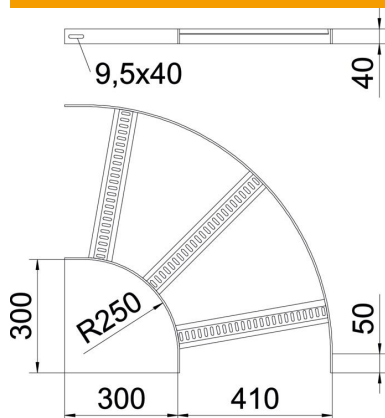

Tehniline andmeleht

90°-poogen trapetspulgaga SG

Artiklinumber: 7098758

90° poogen SL 62 tüüpi laevaehituse kaabliredelile küljekõrgusega 40 mm, koos sisse keevitatud, allapoole lahtiste ja perforeeritud trapetspulkadega. Ühendused ettenähtud kogustes tuleb eraldi tellida.

St Teras

SG keeviskrunditud

Põhiandmed

Artiklinumber	7098758
Tüüp	SLB 90 62 400 SG
Nimetus 1	Poogen 90°
Nimetus 2	trapetsikujulise ristpulgaga
Tooja	OBO
Mõõde	B410mm
Materjal	Teras
Pinnakate	keevituskindlalt krunditud
Pindala standard	
Väikseim täisühik	1
Koguse ühik	Tükk
Kaal	363 kg
Kaaluühik	kg/100 tk

Tehniline andmeleht

90°-poogen trapetspulgaga SG

Artiklinumber: 7098758

Mõõtmed

Laius	400 mm
Kõrgus	40 mm

Tehnilised andmed

Pölv (nurk)	90°
Pulkade teostus	Perforeeritud profiil
Külgprofiili teostus	lame profiil
Ühenduse teostus	ilma jätkuelemendita
Toimetagamine	ei
Ümbersuunaja	horisontaalne
Roostevaba teras, peitsitud	ei
Šarniirtoime	ei
Külje perforatsioon	ei
Pika sildega teostus	ei
Tala paksus	5 mm