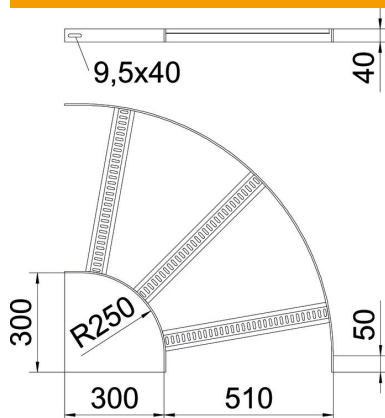

Tehniline andmeleht

90°-poogen trapetspulgaga FT

Artiklinumber: 7098928

90° poogen SL 62 tüüpi laevaehituse kaabliredelile küljekõrgusega 40 mm, koos sisse keevitatud, allapoole lahtiste ja perforeeritud trapetspulkadega. Ühendused ettenähtud kogustes tuleb eraldi tellida.

St Teras

FT Kuumtsingitud kastmismeetodil

Põhiandmed

Artiklinumber	7098928
Tüüp	SLB 90 62 500 FT
Nimetus 1	Poogen 90°
Nimetus 2	trapetsikujulise ristpulgaga
Tooja	OBO
Mõõde	B510mm
Materjal	Teras
Pinnakate	Kuumtsingitud kastmismeetodil
Pindala standard	DIN EN ISO 1461
Väikseim täisühik	1
Koguse ühik	Tükk
Kaal	452 kg
Kaaluühik	kg/100 tk

Tehniline andmeleht

90°-poogen trapetspulgaga FT

Artiklinumber: 7098928

Mõõtmed

Laius	500 mm
Kõrgus	40 mm

Tehnilised andmed

Pölv (nurk)	90°
Pulkade teostus	Perforeeritud profiil
Külgprofili teostus	lame profiil
Ühenduse teostus	ilma jätkuelemendita
Toimetagamine	ei
Ümbersuunaja	horisontaalne
Roostevaba teras, peitsitud	ei
Šarniirtoime	ei
Külje perforatsioon	ei
Pika sildega teostus	ei
Tala paksus	5 mm