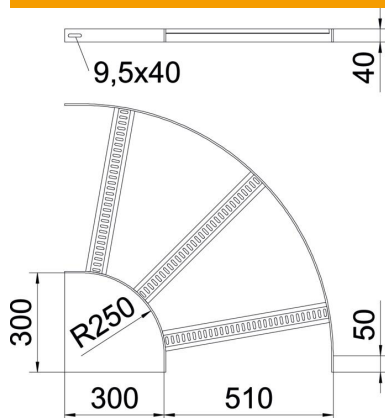

Tehniline andmeleht

90°-poogen trapetspulgaga SG

Artiklinumber: 7098766

90° poogen SL 62 tüüpi laevaehituse kaabliredelile küljekõrgusega 40 mm, koos sisse keevitatud, allapoole lahtiste ja perforeeritud trapetspulkadega. Ühendused ettenähtud kogustes tuleb eraldi tellida.

St Teras

SG keeviskrunditud

Põhiandmed

Artiklinumber	7098766
Tüüp	SLB 90 62 500 SG
Nimetus 1	Poogen 90°
Nimetus 2	trapetsikujulise ristpulgaga
Tooja	OBO
Mõõde	B510mm
Materjal	Teras
Pinnakate	keevituskindlalt krunditud
Pindala standard	
Väikseim täisühik	1
Koguse ühik	Tükk
Kaal	421 kg
Kaaluühik	kg/100 tk

Tehniline andmeleht

90°-poogen trapetspulgaga SG

Artiklinumber: 7098766

Mõõtmed

Laius	500 mm
Kõrgus	40 mm

Tehnilised andmed

Pölv (nurk)	90°
Pulkade teostus	Perforeeritud profiil
Külgprofili teostus	lame profiil
Ühenduse teostus	ilma jätkuelemendita
Toimetagamine	ei
Ümbersuunaja	horisontaalne
Roostevaba teras, peitsitud	ei
Šarniirtoime	ei
Külje perforatsioon	ei
Pika sildega teostus	ei
Tala paksus	5 mm