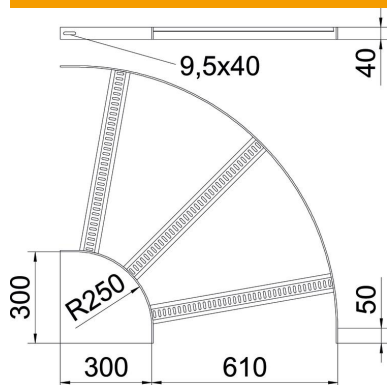

Tehniline andmeleht

90°-poogen trapetspulgaga FT

Artiklinumber: 7098936

90° poogen SL 62 tüüpi laevaehituse kaabliredelile küljekõrgusega 40 mm, koos sisse keevitatud, allapoole lahtiste ja perforeeritud trapetspulkadega. Ühendused ettenähtud kogustes tuleb eraldi tellida.

St Teras

FT Kuumtsingitud kastmismeetodil

Põhiandmed

Artiklinumber	7098936
Tüüp	SLB 90 62 600 FT
Nimetus 1	Poogen 90°
Nimetus 2	trapetsikujulise ristpulgaga
Tooja	OBO
Mõõde	B610mm
Materjal	Teras
Pinnakate	Kuumtsingitud kastmismeetodil
Pindala standard	DIN EN ISO 1461
Väikseim täisühik	1
Koguse ühik	Tükk
Kaal	511 kg
Kaaluühik	kg/100 tk

Tehniline andmeleht

90°-poogen trapetspulgaga FT

Artiklinumber: 7098936

Mõõtmed

Laius	600 mm
Kõrgus	40 mm

Tehnilised andmed

Pölv (nurk)	90°
Pulkade teostus	Perforeeritud profiil
Külgprofili teostus	lame profiil
Ühenduse teostus	ilma jätkuelemendita
Toimetagamine	ei
Ümbersuunaja	horisontaalne
Roostevaba teras, peitsitud	ei
Šarniirtoime	ei
Külje perforatsioon	ei
Pika sildega teostus	ei
Tala paksus	5 mm