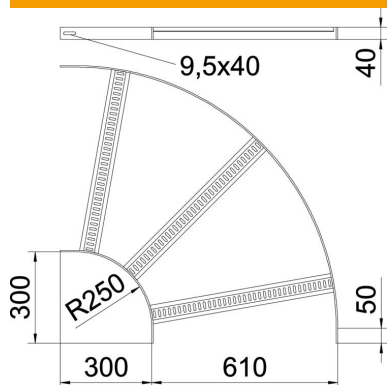

Tehniline andmeleht

90°-poogen trapetspulgaga SG

Artiklinumber: 7098774

90° poogen SL 62 tüüpi laevaehituse kaabliredelile küljekõrgusega 40 mm, koos sisse keevitatud, allapoole lahtiste ja perforeeritud trapetspulkadega. Ühendused ettenähtud kogustes tuleb eraldi tellida.

St Teras

SG keeviskrunditud

Põhiandmed

Artiklinumber	7098774
Tüüp	SLB 90 62 600 SG
Nimetus 1	Poogen 90°
Nimetus 2	trapetsikujulise ristpulgaga
Tooja	OBO
Mõõde	B610mm
Materjal	Teras
Pinnakate	keevituskindlalt krunditud
Pindala standard	
Väikseim täisühik	1
Koguse ühik	Tükk
Kaal	475 kg
Kaaluühik	kg/100 tk

Tehniline andmeleht

90°-poogen trapetspulgaga SG

Artiklinumber: 7098774

Mõõtmed

Laius	600 mm
Kõrgus	40 mm

Tehnilised andmed

Pölv (nurk)	90°
Pulkade teostus	Perforeeritud profiil
Külgprofili teostus	lame profiil
Ühenduse teostus	ilma jätkuelemendita
Toimetagamine	ei
Ümbersuunaja	horisontaalne
Roostevaba teras, peitsitud	ei
Šarniirtoime	ei
Külje perforatsioon	ei
Pika sildega teostus	ei
Tala paksus	5 mm