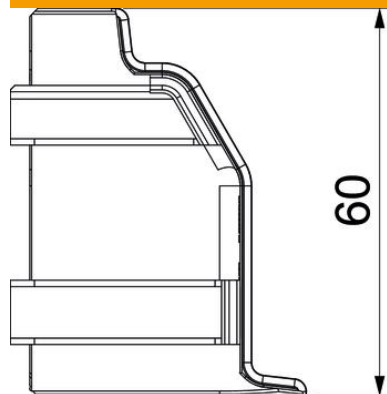

# Tehniline andmeleht

Välisnurk SLL AE2050

Artiklinumber: 6132260

Välisnurk lisadetailina suuna muutmiseks pörandaliist-karbikul.  
Lõikekohta kattev välisnurk, alumise osa külge kinnitamiseks.

**PVC** Polüvinüülkloriid

## Põhiandmed

Artiklinumber	6132260
Tüüp	SLL AE2050 rws
Nimetus 1	Välisnurk
Nimetus 2	SL-L 20x50 9010
Tooja	OBO
Värv	polaarvalge; RAL 9010
Materjal	Polüvinüülkloriid
Väikseim täisühik	10
Koguse ühik	Tükk
Kaal	1,4 kg
Kaaluühik	kg/100 tk

## Mõõtmed

Pikkus	46 mm
Kõrgus	60 mm