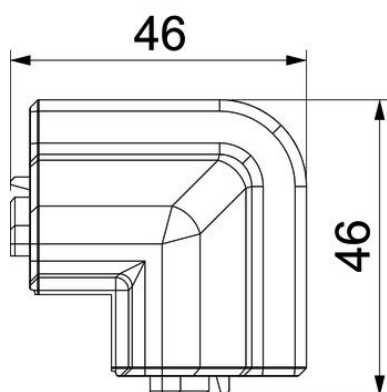

## Põhiandmed

Artiklinumber	6132260
Tüüp	SLL AE2050 rws
Nimetus 1	Välisnurk
Nimetus 2	SL-L 20x50 9010
Tooja	OBO
Värv	polaarvalge; RAL 9010
Materjal	Polüvinüülkloriid
Väikseim täisühik	10
Koguse ühik	Tükk
Kaal	1,4 kg
Kaaluühik	kg/100 tk

# Tehniline andmeleht

Välisnurk SLL AE2050

Artiklinumber: 6132260

## Mõõtmed

Pikkus	46 mm
Kõrgus	60 mm

## Tehnilised andmed

Mudel	Vormitud kate
dekoor	ilma
Kaane tihendusplaat	Sein/põrand
halogeenita	ei
Vaibaliistuga	ei
kaitseklass	IP40
Kaitsemäär IK-kood	IK06
Rakendustemperatuuri vahemiku max	60 °C
Rakendustemperatuuri vahemiku min	-5 °C
Min nurgaala	90 mm