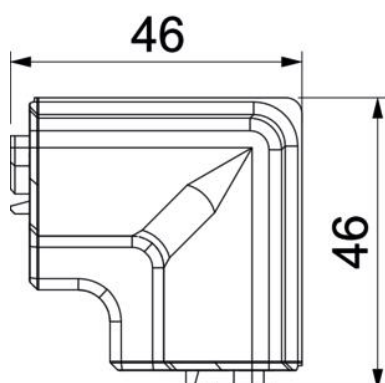

Põhiandmed

Artiklinumber	6132243
Tüüp	SLL IE2070 rws
Nimetus 1	Sisenurk
Nimetus 2	SL-L 20x70 9010
Tooja	OBO
Värv	polaarvalge; RAL 9010
Materjal	Polüvinüülkloriid
Väikseim täisühik	10
Koguse ühik	Tükk
Kaal	1,42 kg
Kaaluühik	kg/100 tk

Tehniline andmeleht

Sisenurk SLL IE2070

Artiklinumber: 6132243

Mõõtmed

Pikkus	46 mm
Laius	46 mm
Kõrgus	80 mm

Tehnilised andmed

Mudel	Vormitud kate
dekoor	ilma
Kaane tihendusplaat	Sein/põrand
halogeenita	ei
Vaibaliistuga	ei
kaitseklass	IP40
Kaitsemäär IK-kood	IK06
Rakendustemperatuuri vahemiku max	60 °C
Rakendustemperatuuri vahemiku min	-5 °C
Min nurgaala	90 mm