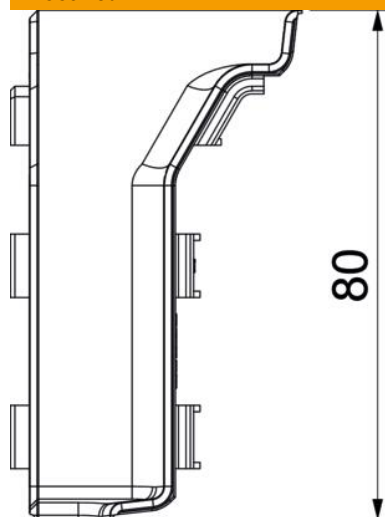

Tehniline andmeleht

Sisenurk SLL IE2070

Artiklinumber: 6132243

Sisenurk lisadetailina suuna muutmiseks põrandaliist-karbikul.
Lõikekohta kattev sisenurk, kinnitamiseks alumise osa külge.

PVC Polüvinüülkloriid

Põhiandmed

Artiklinumber	6132243
Tüüp	SLL IE2070 rws
Nimetus 1	Sisenurk
Nimetus 2	SL-L 20x70 9010
Tooja	OBO
Värv	polaarvalge; RAL 9010
Materjal	Polüvinüülkloriid
Väikseim täisühik	10
Koguse ühik	Tükk
Kaal	1,42 kg
Kaaluühik	kg/100 tk

Tehniline andmeleht

Sisenurk SLL IE2070

Artiklinumber: 6132243

Mõõtmed

Pikkus	46 mm
Laius	46 mm
Kõrgus	80 mm

Tehnilised andmed

Mudel	Vormitud kate
dekoor	ilma
Kaane tihendusplaat	Sein/põrand
halogeenita	ei
Vaibaliistuga	ei
kaitseklass	IP40
Kaitsemäär IK-kood	IK06
Rakendustemperatuuri vahemiku max	60 °C
Rakendustemperatuuri vahemiku min	-5 °C
Min nurgaala	90 mm