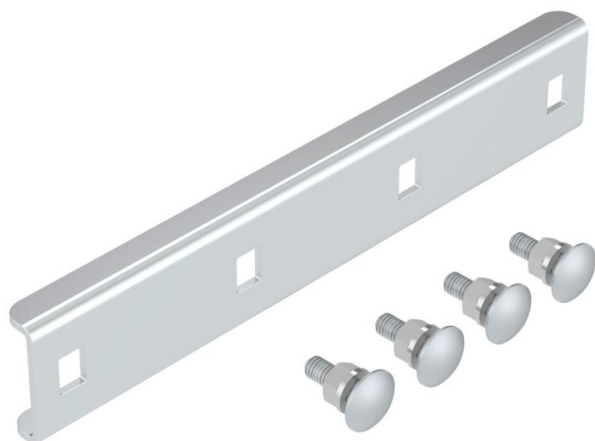

Tehniline andmeleht

Jätk ALU

Artiklinumber: 7103552

Jätk 25 mm küljekõrgusega kaabliredelile ja liitnike ühendamiseks.

Poltidega ühendamine tagab potentsiaaliühtlustuse.

Alu Alumiinium

Põhiandmed

Artiklinumber	7103552
Tüüp	SLV 42 ALU
Nimetus 1	Jätk poltidega
Nimetus 2	kaabliredelile SL 42
Tooja	OBO
Materjal	Alumiinium
Väikseim täisühik	20
Koguse ühik	Tükk
Kaal	4,951 kg
Kaaluühik	kg/100 tk

Mõõtmed

Mõõtmed	170x30
Pikkus	170 mm
Laius	30 mm
Kõrgus	10 mm

Tehnilised andmed

Mudel	Jätk
Toimetagamine	ei
Sobib korvrennile	ei
Sobib kaabliredelile	jah
Sobib kaablirennile	ei
Sobib kaablikandurisüsteemi kõrgusele	25 mm
Liigendühendus, horisontaalne	ei
Liigendühendus, vertikaalne	ei
Roostevaba teras, peitsitud	ei
Ühendamisviis	Ühenduselement