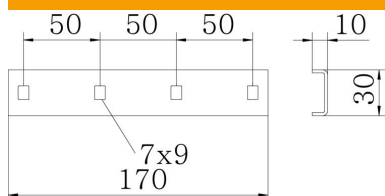

Tehniline andmeleht

Jätk ALU

Artiklinumber: 7103552

Jätk 25 mm küljekõrgusega kaabliredelile ja liitnike ühendamiseks.

Poltidega ühendamine tagab potentsiaaliühtlustuse.

Alu Alumiinium

Põhiandmed

Artiklinumber	7103552
Tüüp	SLV 42 ALU
Nimetus 1	Jätk poltidega
Nimetus 2	kaabliredelile SL 42
Tooja	OBO
Materjal	Alumiinium
Väikseim täisühik	20
Koguse ühik	Tükk
Kaal	4,951 kg
Kaaluühik	kg/100 tk

Mõõtmed

Mõõtmed	170x30
Pikkus	170 mm
Laius	30 mm
Kõrgus	10 mm

Tehnilised andmed

Mudel	Jätk
Toimetagamine	ei
Sobib korvrennile	ei
Sobib kaabliredelile	jah
Sobib kaablirennile	ei
Sobib kaablikandurisüsteemi kõrgusele	25 mm
Liigendühendus, horisontaalne	ei
Liigendühendus, vertikaalne	ei
Roostevaba teras, peitsitud	ei
Ühendamisviis	Ühenduselement