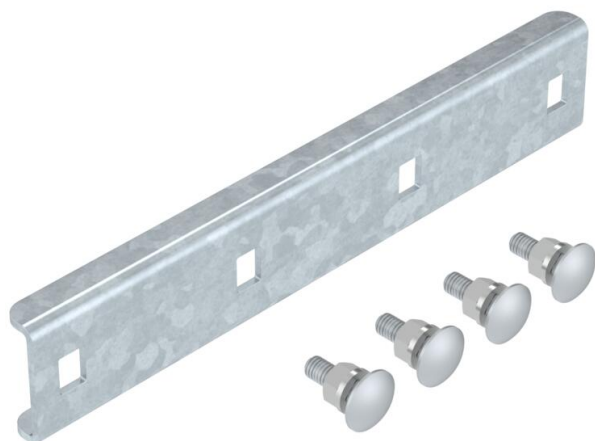

Jätk 25 mm küljekõrgusega kaabliredelite ja liitmike ühendamiseks.  
Poltidega ühendamine tagab potentsiaaliühtlustuse.

CE

St Teras

FT Kuumtsingitud kastmismeetodil

### Põhiandmed

Artiklinumber	7103540
Tüüp	SLV 42 FT
Nimetus 1	Jätk poltidega
Nimetus 2	kaabliredelile SL 42
Tooja	OBO
Mõõde	170x42
Materjal	Teras
Pinnakate	Kuumtsingitud kastmismeetodil
Pindala standard	DIN EN ISO 1461
Väikseim täisühik	20
Koguse ühik	Tükk
Kaal	11,9 kg
Kaaluühik	kg/100 tk

### Mõõtmed

Mõõtmed	170x30
Pikkus	170 mm
Laius	30 mm
Kõrgus	10 mm

### Tehnilised andmed

Mudel	Jätk
Toimetagamine	ei
Sobib korvrennile	ei
Sobib kaabliredelile	jah
Sobib kaablirennile	ei
Sobib kaablikandurisüsteemi kõrgusele	25 mm
Liigendühendus, horisontaalne	ei
Liigendühendus, vertikaalne	ei
Roostevaba teras, peitsitud	ei
Ühendamisviis	Ühenduselement
Pika sildega teostus	ei