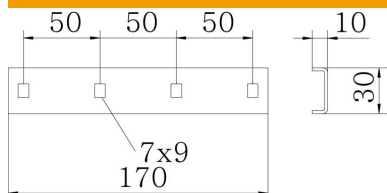

Jätk 25 mm küljekõrgusega kaabliredelite ja liitmike ühendamiseks.  
Poltidega ühendamine tagab potentsiaaliühtlustuse.

CE

St Teras

FT Kuumtsingitud kastmismeetodil

### Põhiandmed

Artiklinumber	7103540
Tüüp	SLV 42 FT
Nimetus 1	Jätk poltidega
Nimetus 2	kaabliredelile SL 42
Tooja	OBO
Mõõde	170x42
Materjal	Teras
Pinnakate	Kuumtsingitud kastmismeetodil
Pindala standard	DIN EN ISO 1461
Väikseim täisühik	20
Koguse ühik	Tükk
Kaal	11,9 kg
Kaaluühik	kg/100 tk

### Mõõtmed

Mõõtmed	170x30
Pikkus	170 mm
Laius	30 mm
Kõrgus	10 mm

### Tehnilised andmed

Mudel	Jätk
Toimetagamine	ei
Sobib korvrennile	ei
Sobib kaabliredelile	jah
Sobib kaablirennile	ei
Sobib kaablikandurisüsteemi kõrgusele	25 mm
Liigendühendus, horisontaalne	ei
Liigendühendus, vertikaalne	ei
Roostevaba teras, peitsitud	ei
Ühendamisviis	Ühenduselement
Pika sildega teostus	ei