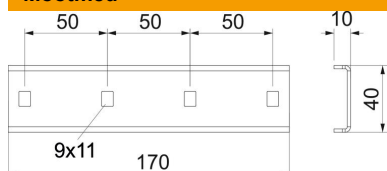

Jätk 35 mm küljekõrgusega kaabliredelite ja liitmike ühendamiseks. Poltidega ühendamine tagab potentsiaaliühtlustuse.

St Teras

FT Kuumtsingitud kastmismeetodil

Põhiandmed

Artiklinumber	7103532
Tüüp	SLV 52 FT
Nimetus 1	Jätk poltidega
Nimetus 2	kaabliredelile SLZ L
Tooja	OBO
Mõõde	170x52
Materjal	Teras
Pinnakate	Kuumtsingitud kastmismeetodil
Pindala standard	DIN EN ISO 1461
Väikseim täisühik	10
Koguse ühik	Tükk
Kaal	14,7 kg
Kaaluühik	kg/100 tk

Mõõtmed

Mõõtmed	170x40
Pikkus	170 mm
Laius	40 mm
Kõrgus	10 mm

Tehnilised andmed

Mudel	Jätk
Toimetagamine	ei
Sobib korvrennile	ei
Sobib kaabliredelile	jah
Sobib kaablirennile	ei
Sobib kaablikandurisüsteemi kõrgusele	35 mm
Liigendühendus, horisontaalne	ei
Liigendühendus, vertikaalne	ei
Roostevaba teras, peitsitud	ei
Ühendamisviis	Ühenduselement
Pika sildega teostus	ei