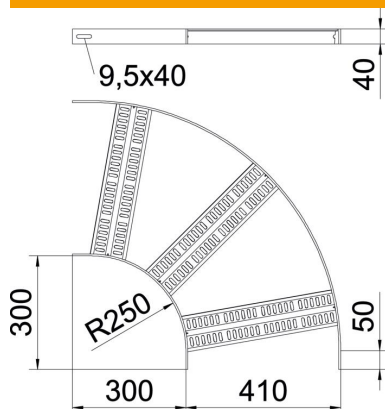

Tehniline andmeleht

90°-poogen Z-pulgaga ALU

Artiklinumber: 7099096

90° poogen SLZ tüüpi laevaehituse kaabliredelile küljekõrgusega 40 mm, koos sisse keevitatud, perforeeritud Z-pulkadega. Ühendused ettenähtud kogustes tuleb eraldi tellida.

Alu Alumiinium

GB peitsitud

Põhiandmed

Artiklinumber	7099096
Tüüp	SLZB 90 400 ALU
Nimetus 1	Poogen 90°
Nimetus 2	Z-kujulise ristpulgaga
Tooja	OBO
Mõõde	B410mm
Materjal	Alumiinium
Pinnakate	peitsitud
Pindala standard	
Väikseim täisühik	1
Koguse ühik	Tükk
Kaal	149,7 kg
Kaaluühik	kg/100 tk

Tehniline andmeleht

90°-poogen Z-pulgaga ALU

Artiklinumber: 7099096

Mõõtmed

Laius	400 mm
Kõrgus	40 mm

Tehnilised andmed

Põlv (nurk)	90°
Pulkade teostus	Perforeeritud profiil
Külgprofiili teostus	lame profiil
Ühenduse teostus	ilma jätkuelemendita
Toimetagamine	ei
Ümbersuunaja	horisontaalne
Roostevaba teras, peitsitud	jah
Šarniirtoime	ei
Külje perforatsioon	ei
Pika sildega teostus	ei
Tala paksus	5 mm