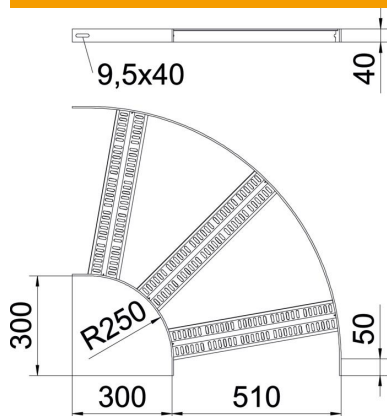

Tehniline andmeleht

90°-poogen Z-pulgaga ALU

Artiklinumber: 7099098

90° poogen SLZ tüüpi laevaehituse kaabliredelile küljekõrgusega 40 mm, koos sisse keevitatud, perforeeritud Z-pulkadega. Ühendused ettenähtud kogustes tuleb eraldi tellida.

CE

Alu Alumiinium

GB peitsitud

Põhiandmed

Artiklinumber	7099098
Tüüp	SLZB 90 500 ALU
Nimetus 1	Poogen 90°
Nimetus 2	Z-kujulise ristpulgaga
Tooja	OBO
Mõõde	B510mm
Materjal	Alumiinium
Pinnakate	peitsitud
Pindala standard	
Väikseim täisühik	1
Koguse ühik	Tükk
Kaal	174,3 kg
Kaaluühik	kg/100 tk

Tehniline andmeleht

90°-poogen Z-pulgaga ALU

Artiklinumber: 7099098

Mõõtmed

Laius	500 mm
Kõrgus	40 mm

Tehnilised andmed

Põlv (nurk)	90°
Pulkade teostus	Perforeeritud profiil
Külgprofili teostus	lame profiil
Ühenduse teostus	ilma jätkuelemendita
Toimetagamine	ei
Ümbersuunaja	horisontaalne
Roostevaba teras, peitsitud	jah
Šarniirtoime	ei
Külje perforatsioon	ei
Pika sildega teostus	ei
Tala paksus	5 mm