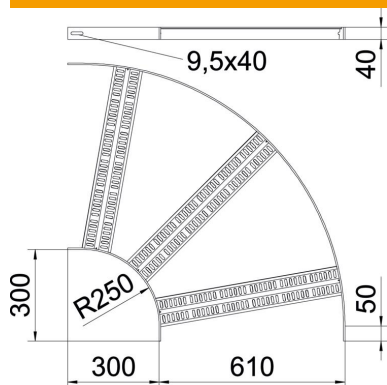

## 90°-poogen Z-pulgaga FT

Artiklinumber: 7099010

90° poogen SLZ tüüpi laevaehituse kaabliredelile küljekõrgusega 40 mm, koos sisse keevitatud, perforeeritud Z-pulkadega. Ühendused ettenähtud kogustes tuleb eraldi tellida.

### Põhiandmed

|                   |                               |
|-------------------|-------------------------------|
| Artiklinumber     | 7099010                       |
| Tüüp              | SLZB 90 600 FT                |
| Nimetus 1         | Poogen 90°                    |
| Nimetus 2         | Z-kujulise ristpulgaga        |
| Tooja             | OBO                           |
| Mõõde             | B610mm                        |
| Materjal          | Teras                         |
| Pinnakate         | Kuumtsingitud kastmismeetodil |
| Pindala standard  | DIN EN ISO 1461               |
| Väikseim täisühik | 1                             |
| Koguse ühik       | Tükk                          |
| Kaal              | 609 kg                        |
| Kaaluühik         | kg/100 tk                     |

### Mõõtmed

|        |        |
|--------|--------|
| Laius  | 600 mm |
| Kõrgus | 40 mm  |