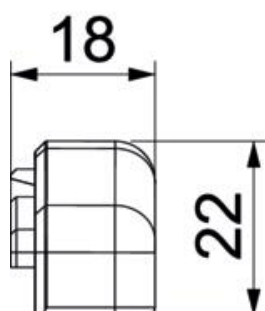

## Põhiandmed

Artiklinumber	6132300
Tüüp	SL ESli20110 rws
Nimetus 1	Otsatükk vasak
Nimetus 2	SL 20x110 9010
Tooja	OBO
Värv	polaarvalge; RAL 9010
Materjal	Polüvinüülkloriid
Väikseim täisühik	10
Koguse ühik	Tükk
Kaal	1,01 kg
Kaaluühik	kg/100 tk

## Mõõtmed

Pikkus	22 mm
Laius	18 mm
Kõrgus	112 mm