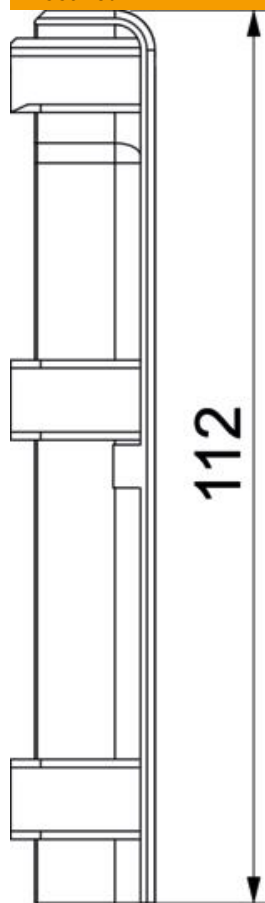

# Tehniline andmeleht

Otsakaas SL ESli20110

Artiklinumber: 6132300

Otsakaas (vasak) lisadetailina põrandaliist-karbikule.  
Karbikusüsteemi puhta ühenduskoha jaoks. Karbiku otstele kinnitamiseks.

**PVC** Polüvinüülkloriid

## Põhiandmed

Artiklinumber	6132300
Tüüp	SL ESli20110 rws
Nimetus 1	Otsatükk vasak
Nimetus 2	SL 20x110 9010
Tooja	OBO
Värv	polaarvalge; RAL 9010
Materjal	Polüvinüülkloriid
Väikseim täisühik	10
Koguse ühik	Tükk
Kaal	1,01 kg
Kaaluühik	kg/100 tk

## Mõõtmed

Pikkus	22 mm
Laius	18 mm
Kõrgus	112 mm