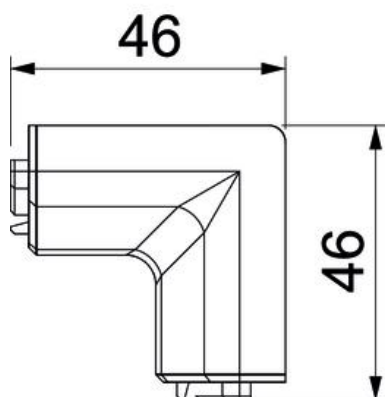

## Põhiandmed

Artiklinumber	6132259
Tüüp	SL IE20110 rws
Nimetus 1	Sisenurk
Nimetus 2	SL 20x110 9010
Tooja	OBO
Värv	polaarvalge; RAL 9010
Materjal	Polüvinüülkloriid
Väikseim täisühik	10
Koguse ühik	Tükk
Kaal	1,06 kg
Kaaluühik	kg/100 tk

## Mõõtmed

Pikkus	46 mm
Laius	46 mm
Kõrgus	109 mm