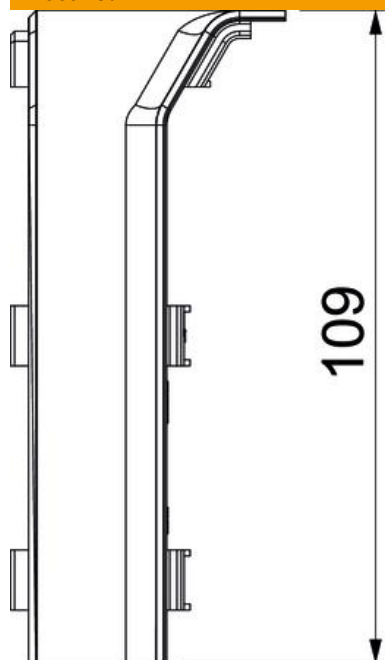

# Tehniline andmeleht

Sisenurk SL IE20110

Artiklinumber: 6132259

Sisenurk lisadetailina suuna muutmiseks põrandaliist-karbikul.

Lõikekohta kattev sisenurk, kinnitamiseks alumise osa külge.

**PVC** Polüvinüülkloriid

## Põhiandmed

Artiklinumber	6132259
Tüüp	SL IE20110 rws
Nimetus 1	Sisenurk
Nimetus 2	SL 20x110 9010
Tooja	OBO
Värv	polaarvalge; RAL 9010
Materjal	Polüvinüülkloriid
Väikseim täisühik	10
Koguse ühik	Tükk
Kaal	1,06 kg
Kaaluühik	kg/100 tk

## Mõõtmed

Pikkus	46 mm
Laius	46 mm
Kõrgus	109 mm