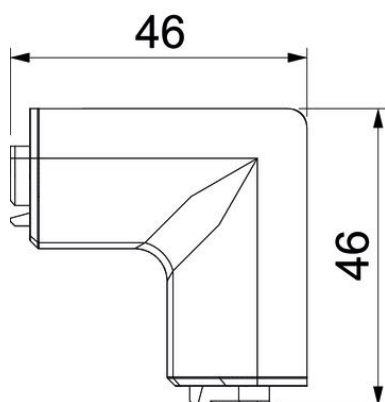

Põhiandmed

Artiklinumber	6132248
Tüüp	SL IE2050 rws
Nimetus 1	Sisenurk
Nimetus 2	SL 20x50 9010
Tooja	OBO
Värv	polaarvalge; RAL 9010
Materjal	Polüvinüülkloriid
Väikseim täisühik	10
Koguse ühik	Tükk
Kaal	0,99 kg
Kaaluühik	kg/100 tk

Tehniline andmeleht

Sisenurk SL IE2050

Artiklinumber: 6132248

Mõõtmed

Pikkus	46 mm
Laius	46 mm
Kõrgus	52 mm

Tehnilised andmed

Mudel	Vormitud kate
dekoor	ilma
Kaane tihendusplaat	ilma
halogeenita	ei
Vaibaliistuga	ei
kaitseklass	IP40
Kaitsemäär IK-kood	IK06
Rakendustemperatuuri vahemiku max	60 °C
Rakendustemperatuuri vahemiku min	-5 °C
Min nurgaala	90 mm