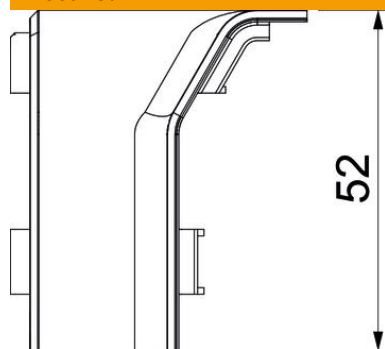

Tehniline andmeleht

Sisenurk SL IE2050

Artiklinumber: 6132248

Sisenurk lisadetailina suuna muutmiseks põrandaliist-karbikul.
Lõikekohta kattev sisenurk, kinnitamiseks alumise osa külge.

PVC Polüvinüülkloriid

Põhiandmed

Artiklinumber	6132248
Tüüp	SL IE2050 rws
Nimetus 1	Sisenurk
Nimetus 2	SL 20x50 9010
Tooja	OBO
Värv	polaarvalge; RAL 9010
Materjal	Polüvinüülkloriid
Väikseim täisühik	10
Koguse ühik	Tükk
Kaal	0,99 kg
Kaaluühik	kg/100 tk

Tehniline andmeleht

Sisenurk SL IE2050

Artiklinumber: 6132248

Mõõtmed

Pikkus	46 mm
Laius	46 mm
Kõrgus	52 mm

Tehnilised andmed

Mudel	Vormitud kate
dekoor	ilma
Kaane tihendusplaat	ilma
halogeenita	ei
Vaibaliistuga	ei
kaitseklass	IP40
Kaitsemäär IK-kood	IK06
Rakendustemperatuuri vahemiku max	60 °C
Rakendustemperatuuri vahemiku min	-5 °C
Min nurgaala	90 mm