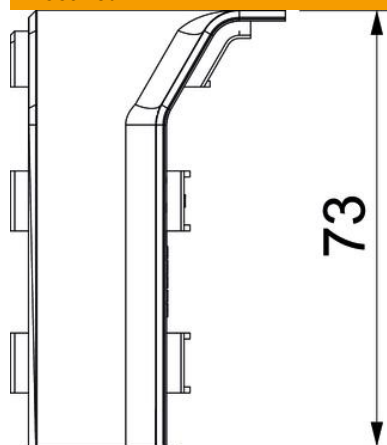

Tehniline andmeleht

Sisenurk SL IE2070

Artiklinumber: 6132255

Sisenurk lisadetailina suuna muutmiseks põrandaliist-karbikul.
Lõikekohta kattev sisenuk, kinnitamiseks alumise osa külge.

PVC Polüvinüülkloriid

Põhiandmed

Artiklinumber	6132255
Tüüp	SL IE2070 lgr
Nimetus 1	Sisenurk
Nimetus 2	SL 20x70 7035
Tooja	OBO
Värv	helehall; RAL 7035
Materjal	Polüvinüülkloriid
Väikseim täisühik	10
Koguse ühik	Tükk
Kaal	1,26 kg
Kaaluühik	kg/100 tk

Tehniline andmeleht

Sisenurk SL IE2070

Artiklinumber: 6132255

Mõõtmed

Pikkus	46 mm
Laius	46 mm
Kõrgus	73 mm

Tehnilised andmed

Mudel	Vormitud kate
dekoor	ilma
halogeenita	ei
Vaibaliistuga	ei
kaitseklass	IP40
Kaitsemäär IK-kood	IK06
Rakendustemperatuuri vahemiku max	60 °C
Rakendustemperatuuri vahemiku min	-5 °C
Min nurgaala	90 mm