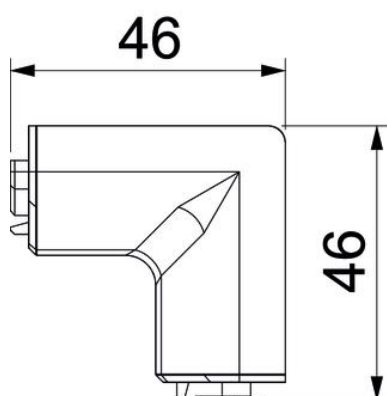

Tehniline andmeleht

Sisenurk SL IE2070

Artiklinumber: 6132255

Sisenurk lisadetailina suuna muutmiseks põrandaliist-karbikul.
Lõikekohta kattev sisenuk, kinnitamiseks alumise osa külge.

PVC Polüvinüülkloriid

Põhiandmed

Artiklinumber	6132255
Tüüp	SL IE2070 lgr
Nimetus 1	Sisenurk
Nimetus 2	SL 20x70 7035
Tooja	OBO
Värv	helehall; RAL 7035
Materjal	Polüvinüülkloriid
Väikseim täisühik	10
Koguse ühik	Tükk
Kaal	1,26 kg
Kaaluühik	kg/100 tk

Tehniline andmeleht

Sisenurk SL IE2070

Artiklinumber: 6132255

Mõõtmed

Pikkus	46 mm
Laius	46 mm
Kõrgus	73 mm

Tehnilised andmed

Mudel	Vormitud kate
dekoor	ilma
halogeenita	ei
Vaibaliistuga	ei
kaitseklass	IP40
Kaitsemäär IK-kood	IK06
Rakendustemperatuuri vahemiku max	60 °C
Rakendustemperatuuri vahemiku min	-5 °C
Min nurgaala	90 mm