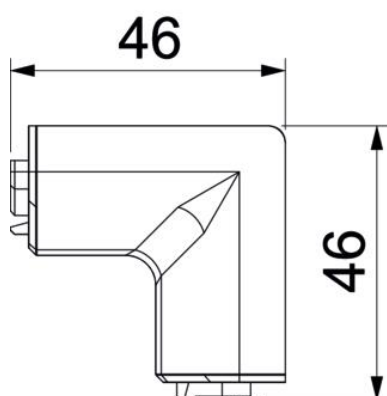

## Põhiandmed

Artiklinumber	6132253
Tüüp	SL IE2070 rws
Nimetus 1	Sisenurk
Nimetus 2	SL 20x70 9010
Tooja	OBO
Värv	polaarvalge; RAL 9010
Materjal	Polüvinüülkloriid
Väikseim täisühik	10
Koguse ühik	Tükk
Kaal	1,26 kg
Kaaluühik	kg/100 tk

## Mõõtmed

Pikkus	46 mm
Laius	46 mm
Kõrgus	73 mm

## Tehnilised andmed

Mudel	Vormitud kate
dekoor	ilma
Kaane tihendusplaat	ilma
halogeenita	ei
Vaibaliistuga	ei
kaitseklass	IP40
Kaitsemäär IK-kood	IK06
Rakendustemperatuuri vahemiku max	60 °C
Rakendustemperatuuri vahemiku min	-5 °C
Min nurgaala	90 mm