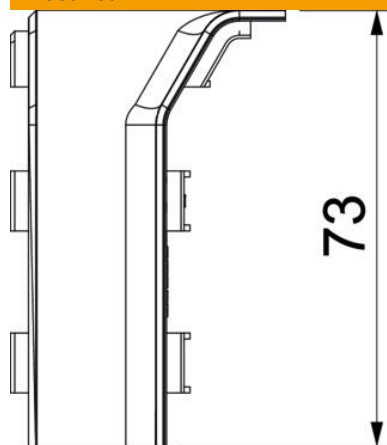

# Tehniline andmeleht

Sisenurk SL IE2070

Artiklinumber: 6132253

Sisenurk lisadetailina suuna muutmiseks põrandaliist-karbikul.  
Lõikekohta kattev sisenurk, kinnitamiseks alumise osa külge.

**PVC** Polüvinüülkloriid

## Põhiandmed

Artiklinumber	6132253
Tüüp	SL IE2070 rws
Nimetus 1	Sisenurk
Nimetus 2	SL 20x70 9010
Tooja	OBO
Värv	polaarvalge; RAL 9010
Materjal	Polüvinüülkloriid
Väikseim täisühik	10
Koguse ühik	Tükk
Kaal	1,26 kg
Kaaluühik	kg/100 tk

## Mõõtmed

Pikkus	46 mm
Laius	46 mm
Kõrgus	73 mm