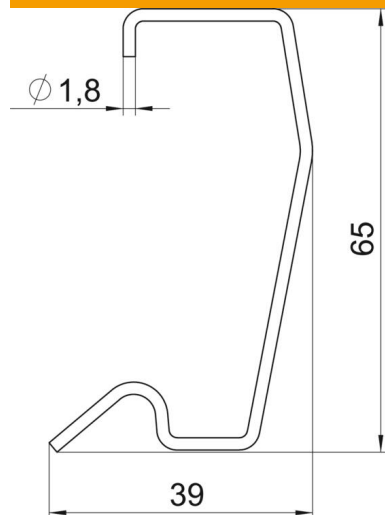

Pingutuslook katte kinnitamiseks ventilatsioonivõre ja kinnituskonsooli vahele.
Sobib 23,5 mm paksuse aknalaua kinnituskonsoolidele.

St Teras

FS kuumtsingitud lintmeetodil

Põhiandmed

Artiklinumber	6279800
Nimetus 1	Klamber
Nimetus 2	fiks. kandurile BKN50-200
Tootja	OBO
Mõõde	65x39x1,8
Materjal	Teras
Pinnakate	kuumtsingitud lintmeetodil
Pindala standard	DIN EN 10346
Väikseim täisühik	10
Koguse ühik	Tükk
Kaal	0,26 kg
Kaaluühik	kg/100 tk

Tehniline andmeleht

Pingutuslook

Artiklinumber: 6279800

Mõõtmed

Pikkus	65 mm
Laius	39 mm
Kõrgus	1,8 mm

Tehnilised andmed

Mudel	Seinalepaigaldus
-------	------------------