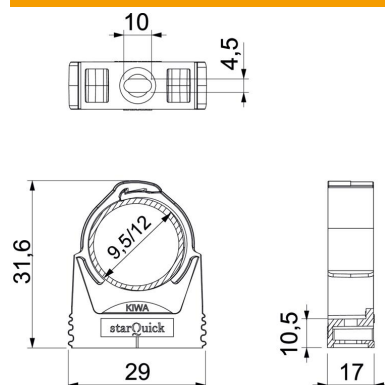

Vastupidavad klambrid plastist ning metallist elektri- ja sanitaartorude ning renn-toru Quick-Pipe paigaldamiseks. Universaalsed kinnitusvõimalused seinale, lak-ke ning teraskonstruktsioonidele sise- ja välitingimustes. Paindlik mitmemilli-meetrine kinnitusulatus. Tööriistavaba torude paigaldus. Saab ühendada omava-hel kuni mõõduni Ø 28 mm, ka OBO Quick- või starQuick-klambriga. Suurte ko-ormuste korral kombineeritav topelthoidikuga SQ 2 SWS. Saab paigaldada pro-fiilattidele erinevate vahemaade ja klambrite arvuga.

PA Polüamiid

Põhiandmed

| | |
|-------------------|--------------------|
| Artiklinumber | 2146053 |
| Tüüp | SQ-10 LGR |
| Nimetus 1 | starQuick-klamber |
| Tooja | OBO |
| Mõõde | 9,5-12mm |
| Värv | helehall; RAL 7035 |
| Materjal | Polüamiid |
| Väikseim täisühik | 100 |
| Koguse ühik | Tükk |
| Kaal | 0,568 kg |
| Kaaluühik | kg/100 tk |

Tehniline andmeleht

starQuick-torulook

Artiklinumber: 2146053

Mõõtmed

| | |
|--------|---------|
| Mõõt A | 29 mm |
| Mõõt B | 17 mm |
| Mõõt E | 10 mm |
| Mõõt F | 4,5 mm |
| Mõõt h | 10,5 mm |
| Mõõt H | 31,6 mm |

Tehnilised andmed

| | |
|-----------------------|---|
| Reastatav | jah |
| Kaablite/torude arv | 1 |
| Kinnitusviis | Kruviava |
| Purunemiskoormus | 0,5 kN |
| Leegile vastupidav | koosõlas VDE 0471/DIN 695 osaga 2-1, testimistemperatuur 650 °C |
| Kinnine | jah |
| halogeenita | jah |
| Sisuga | ei |
| Nimisuurus/tekst | 10 |
| Lukustussüsteem | jah |
| Klambrimontaaž | Duchgangsloch_mit_starQuick-Mutter_M6_oder_M8 |
| Koormusvahemiku D max | 12 mm |
| Koormusvahemiku D min | 9,5 mm |
| UV-kindel | jah |