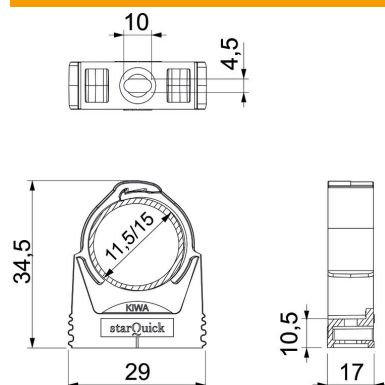

Vastupidavad klambrid plastist ning metallist elektri- ja sanitaartorude ning renn-
toru Quick-Pipe paigaldamiseks. Universaalsed kinnituvõimalused seinale, lak-
ke ning teraskonstruktsioonidele sise- ja välitingimustes. Paindlik mitmemilli-
meetiline kinnitusulatus. Tööriistavaba torude paigaldus. Saab ühendada omava-
hel kuni mõõduni Ø 28 mm, ka OBO Quick- või starQuick-klambriga. Suurte ko-
ormuste korral kombineeritav topelthoidikuga SQ 2 SWS. Saab paigaldada pro-
fiilattidele erinevate vahemaade ja klambrite arvuga.

PA Polüamiid

Põhiandmed

Artiklinumber	2146061
Tüüp	SQ-12 LGR
Nimetus 1	starQuick-klamber
Tootja	OBO
Mõõde	11,5-15mm
Värv	helehall; RAL 7035
Materjal	Polüamiid
Väikseim täisühik	100
Koguse ühik	Tükk
Kaal	0,54 kg
Kaaluühik	kg/100 tk

Tehniline andmeleht

starQuick-torulook

Artiklinumber: 2146061

Mõõtmed

Mõõt A	29 mm
Mõõt B	17 mm
Mõõt E	10 mm
Mõõt F	4,5 mm
Mõõt h	10,5 mm
Mõõt H	34,5 mm

Tehnilised andmed

Reastatav	jah
Kaablite/torude arv	1
Kinnitusviis	Kruviava
Purunemiskoormus	0,55 kN
Leegile vastupidav	kooskõlas VDE 0471/DIN 695 osaga 2-1, testimistemperatuur 650 °C
Kinnine	jah
halogeenita	jah
Sisuga	ei
Nimisuurus/tekst	12-14
Lukustussüsteem	jah
Klambrimontaaž	Duchgangsloch_mit_starQuick-Mutter_M6_oder_M8
Koormusvahemiku D max	15 mm
Koormusvahemiku D min	11,5 mm
UV-kindel	jah