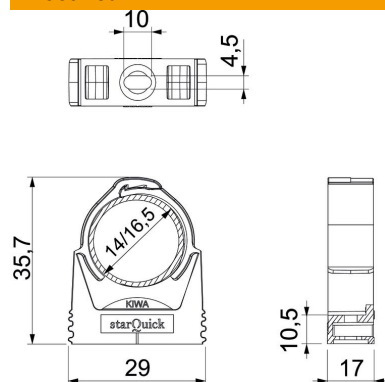

Vastupidavad klambrid plastist ning metallist elektri- ja sanitaartorude ning renn-
toru Quick-Pipe paigaldamiseks. Universaalsed kinnitusvõimalused seinale, lak-
ke ning teraskonstruktsioonidele sise- ja välitingimustes. Paindlik mitmemilli-
meetiline kinnitusulatus. Tööriistavaba torude paigaldus. Saab ühendada omava-
hel kuni mõõduni Ø 28 mm, ka OBO Quick- või starQuick-klambriga. Suurte ko-
ormuste korral kombineeritav topelthoidikuga SQ 2 SWS. Saab paigaldada pro-
fiilattidele erinevate vahemaade ja klambrite arvuga.

PA Polüamiid

Põhiandmed

Artiklinumber	2146096
Tüüp	SQ-15 LGR
Nimetus 1	starQuick-klamber
Tooja	OBO
Mõõde	14-16,5mm
Värv	helehall; RAL 7035
Materjal	Polüamiid
Väikseim täisühik	100
Koguse ühik	Tükk
Kaal	0,584 kg
Kaaluühik	kg/100 tk

Tehniline andmeleht

starQuick-torulook

Artiklinumber: 2146096

Mõõtmed

Mõõt A	29 mm
Mõõt B	17 mm
Mõõt E	10 mm
Mõõt F	4,5 mm
Mõõt h	10,5 mm
Mõõt H	35,7 mm

Tehnilised andmed

Reastatav	jah
Kaablite/torude arv	1
Kinnitusviis	Kruviava
Purunemiskoormus	0,6 kN
Leegile vastupidav	kooskõlas VDE 0471/DIN 695 osaga 2-1, testimistemperatuur 650 °C
Kinnine	jah
halogeenita	jah
Sisuga	ei
Nimisuurus/tekst	15-16
Lukustussüsteem	jah
Klambrimontaaž	Duchgangslotch_mit_starQuick-Mutter_M6_oder_M8
Koormusvahemiku D max	16,5 mm
Koormusvahemiku D min	14 mm
UV-kindel	jah