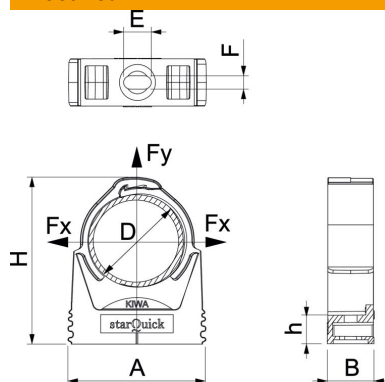

## starQuick-torulook

Artiklinumber: 2146118

Vastupidavad klambrid plastist ning metallist elektri- ja sanitaartorude ning renn-  
toru Quick-Pipe paigaldamiseks. Universaalsed kinnituvõimalused seinale, lak-  
ke ning teraskonstruktsioonidele sise- ja välitingimustes. Paindlik mitmemilli-  
meetrine kinnitusulatus. Tööriistavaba torude paigaldus. Saab ühendada omava-  
hel kuni mõõduni Ø 28 mm, ka OBO Quick- või starQuick-klambriga. Suurte ko-  
ormuste korral kombineeritav topelthoidikuga SQ 2 SWS. Saab paigaldada pro-  
fiilattidele erinevate vahemaade ja klambrite arvuga.

### Põhiandmed

Artiklinumber	2146118
Tüüp	SQ-17 LGR
Nimetus 1	starQuick-klamber
Tootja	OBO
Mõõde	16-20mm
Värv	helehall; RAL 7035
Materjal	Polüamiid
Väikseim täisühik	100
Koguse ühik	Tükk
Kaal	0,64 kg
Kaaluühik	kg/100 tk

### Mõõtmed

Mõõt A	29 mm
Mõõt B	17 mm
Mõõt E	10 mm
Mõõt F	4,5 mm
Mõõt h	10,5 mm
Mõõt H	39,8 mm

### Tehnilised andmed

Reastatav	jah
Kaablite/torude arv	1
Kinnitusviis	Kruviava
Purunemiskoormus	0,7 kN
Leegile vastupidav	kooskõlas VDE 0471/DIN 695 osaga 2-1, testimistemperatuur 650 °C
Kinnine	jah
halogeenita	jah
Sisuga	ei
Nimisuurus/tekst	17-19
Lukustussüsteem	jah
Klambrimontaaž	Duchgangslotch_mit_starQuick-Mutter_M6_oder_M8
Koormusvahemiku D max	20 mm
Koormusvahemiku D min	16 mm
UV-kindel	jah