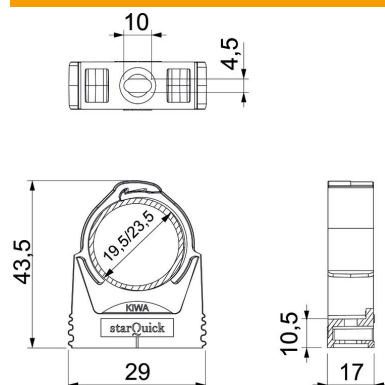

Vastupidavad klambrid plastist ning metallist elektri- ja sanitaartorude ning renn-toru Quick-Pipe paigaldamiseks. Universaalsed kinnitusvõimalused seinale, lak-ke ning teraskonstruktsioonidele sise- ja välitingimustes. Paindlik mitmemilli-meetrine kinnitusulatus. Tööriistavaba torude paigaldus. Saab ühendada omava-hel kuni mõõduni $\varnothing 28$ mm, ka OBO Quick- või starQuick-klambriga. Suurte ko-ormuste korral kombineeritav topelthoidikuga SQ 2 SWS. Saab paigaldada pro-fiilattidele erinevate vahemaade ja klambrite arvuga.

PA Polüamiid

Põhiandmed

Artiklinumber	2146134
Tüüp	SQ-20 LGR
Nimetus 1	starQuick-klamber
Tooja	OBO
Mõõde	19,5-23,5mm
Värv	helehall; RAL 7035
Materjal	Polüamiid
Väikseim täisühik	50
Koguse ühik	Tükk
Kaal	0,67 kg
Kaaluühik	kg/100 tk

Tehniline andmeleht

starQuick-torulook

Artiklinumber: 2146134

Mõõtmed

Mõõt A	29 mm
Mõõt B	17 mm
Mõõt E	10 mm
Mõõt F	4,5 mm
Mõõt h	10,5 mm
Mõõt H	43,5 mm

Tehnilised andmed

Reastatav	jah
Kaablite/torude arv	1
Kinnitusviis	Kruviava
Purunemiskoormus	0,8 kN
Leegile vastupidav	koosõlas VDE 0471/DIN 695 osaga 2-1, testimistemperatuur 650 °C
Kinnine	jah
halogeenita	jah
Sisuga	ei
Nimisuurus/tekst	20-23
Lukustussüsteem	jah
Klambrimontaaž	Duchgangsloch_mit_starQuick-Mutter_M6_oder_M8
Koormusvahemiku D max	23,5 mm
Koormusvahemiku D min	19,5 mm
UV-kindel	jah