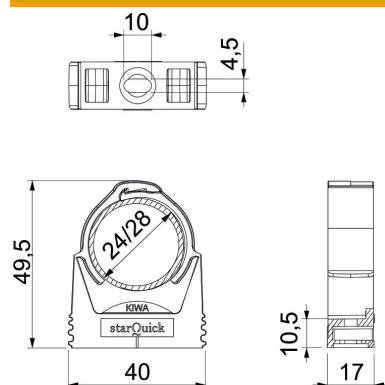

Vastupidavad klambrid plastist ning metallist elektri- ja sanitaartorude ning renn-toru Quick-Pipe paigaldamiseks. Universaalsed kinnitusvõimalused seinale, lak-ke ning teraskonstruktsioonidele sise- ja välitingimustes. Paindlik mitmemilli-meetrine kinnitusulatus. Tööriistavaba torude paigaldus. Saab ühendada omava-hel kuni mõõduni Ø 28 mm, ka OBO Quick- või starQuick-klambriga. Suurte ko-ormuste korral kombineeritav topelthoidikuga SQ 2 SWS. Saab paigaldada pro-fiillattidele erinevate vahemaade ja klambrite arvuga.

PA Polüamiid

Põhiandmed

Artiklinumber	2146207
Tüüp	SQ-25 LGR
Nimetus 1	starQuick-klamber
Tooja	OBO
Mõõde	24-28mm
Värv	helehall; RAL 7035
Materjal	Polüamiid
Väikseim täisühik	50
Koguse ühik	Tükk
Kaal	0,97 kg
Kaaluühik	kg/100 tk

Tehniline andmeleht

starQuick-torulook

Artiklinumber: 2146207

Mõõtmed

Mõõt A	40 mm
Mõõt B	17 mm
Mõõt E	10 mm
Mõõt F	4,5 mm
Mõõt h	10,5 mm
Mõõt H	49,5 mm

Tehnilised andmed

Reastatav	jah
Kaablite/torude arv	1
Kinnitusviis	Kruviava
Purunemiskoormus	0,85 kN
Leegile vastupidav	koosõlas VDE 0471/DIN 695 osaga 2-1, testimistemperatuur 650 °C
Kinnine	jah
halogeenita	jah
Sisuga	ei
Nimisuurus/tekst	25-28
Lukustussüsteem	jah
Klambrimontaaž	Duchgangsloch_mit_starQuick-Mutter_M6_oder_M8
Koormusvahemiku D max	28 mm
Koormusvahemiku D min	24 mm
UV-kindel	jah