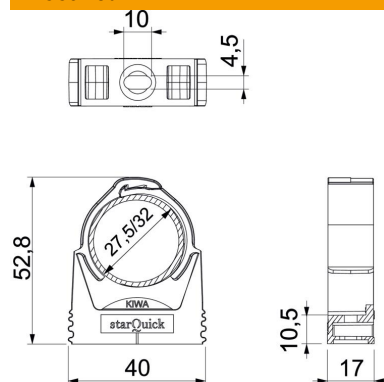

Vastupidavad klambrid plastist ning metallist elektri- ja sanitaartorude ning renn-
toru Quick-Pipe paigaldamiseks. Universaalsed kinnitusvõimalused seinale, lak-
ke ning teraskonstruktsioonidele sise- ja välitingimustes. Paindlik mitmemilli-
meetrine kinnitusulatus. Tööriistavaba torude paigaldus. Saab ühendada omava-
hel kuni mõõduni Ø 28 mm, ka OBO Quick- või starQuick-klambriga. Suurte ko-
ormuste korral kombineeritav topelthoidikuga SQ 2 SWS. Saab paigaldada pro-
fiilattidele erinevate vahemaade ja klambrite arvuga.

PA Polüamiid

Põhiandmed

Artiklinumber	2146215
Tüüp	SQ-28 LGR
Nimetus 1	starQuick-klamber
Tooja	OBO
Mõõde	27,5-32mm
Värv	helehall; RAL 7035
Materjal	Polüamiid
Väikseim täisühik	50
Koguse ühik	Tükk
Kaal	1,07 kg
Kaaluühik	kg/100 tk

Tehniline andmeleht

starQuick-torulook

Artiklinumber: 2146215

Mõõtmed

Mõõt A	40 mm
Mõõt B	17 mm
Mõõt E	10 mm
Mõõt F	4,5 mm
Mõõt h	10,5 mm
Mõõt H	52,8 mm

Tehnilised andmed

Reastatav	jah
Kaablite/torude arv	1
Kinnitusviis	Kruviava
Purunemiskoormus	0,9 kN
Leegile vastupidav	kooskõlas VDE 0471/DIN 695 osaga 2-1, testimistemperatuur 650 °C
Kinnine	jah
halogeenita	jah
Sisuga	ei
Nimisuurus/tekst	28-32
Lukustussüsteem	jah
Klambrimontaaž	Duchgangslotch_mit_starQuick-Mutter_M6_oder_M8
Koormusvahemiku D max	32 mm
Koormusvahemiku D min	27,5 mm
UV-kindel	jah