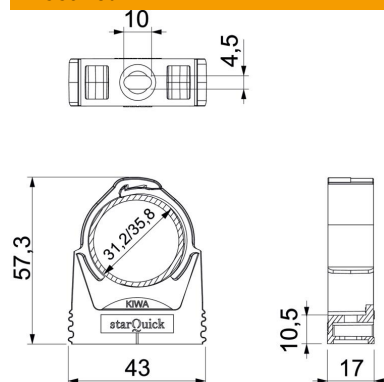

Vastupidavad klambrid plastist ning metallist elektri- ja sanitaartorude ning renn-toru Quick-Pipe paigaldamiseks. Universaalsed kinnitusvõimalused seinale, lak-ke ning teraskonstruktsioonidele sise- ja välitingimustes. Paindlik mitmemilli-meetrine kinnitusulatus. Tööriistavaba torude paigaldus. Saab ühendada omava-hel kuni mõõduni Ø 28 mm, ka OBO Quick- või starQuick-klambriga. Suurte ko-ormuste korral kombineeritav topelthoidikuga SQ 2 SWS. Saab paigaldada pro-fiilattidele erinevate vahemaade ja klambrite arvuga.

PA Polüamiid

Põhiandmed

Artiklinumber	2146258
Nimetus 1	starQuick-klamber
Tooja	OBO
Mõõde	31,2-35,8mm
Värv	helehall; RAL 7035
Materjal	Polüamiid
Väikseim täisühik	50
Koguse ühik	Tükk
Kaal	1,23 kg
Kaaluühik	kg/100 tk

Tehniline andmeleht

starQuick-torulook

Artiklinumber: 2146258

Mõõtmed

Mõõt A	43 mm
Mõõt B	17 mm
Mõõt E	10 mm
Mõõt F	4,5 mm
Mõõt h	10,5 mm
Mõõt H	57,3 mm

Tehnilised andmed

Reastatav	jah
Kaablite/torude arv	1
Kinnitusviis	Kruviava
Purunemiskoormus	1 kN
Leegile vastupidav	kooskõlas VDE 0471/DIN 695 osaga 2-1, testimistemperatuur 650 °C
Kinnine	jah
halogeenita	jah
Sisuga	ei
Nimisuurus/tekst	32-35
Lukustussüsteem	jah
Klambrimontaaž	Duchgangslotch_mit_starQuick-Mutter_M6_oder_M8
Koormusvahemiku D max	35,8 mm
Koormusvahemiku D min	31,2 mm
UV-kindel	jah