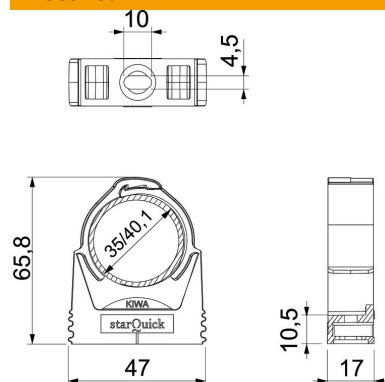

## starQuick-torulook

Artiklinumber: 2146290

Vastupidavad klambrid plastist ning metallist elektri- ja sanitaartorude ning renn-toru Quick-Pipe paigaldamiseks. Universaalsed kinnitusvõimalused seinale, lak-ke ning teraskonstruktsioonidele sise- ja välitingimustes. Paindlik mitmemilli-meetrine kinnitusulatus. Tööriistavaba torude paigaldus. Saab ühendada omava-hel kuni mõõduni Ø 28 mm, ka OBO Quick- või starQuick-klambriga. Suurte ko-ormuste korral kombineeritav topelthoidikuga SQ 2 SWS. Saab paigaldada pro-fiilattidele erinevate vahemaade ja klambrite arvuga.

### Põhiandmed

Artiklinumber	2146290
Tüüp	SQ-36 LGR
Nimetus 1	starQuick-klamber
Tooja	OBO
Mõõde	35-40,1mm
Värv	helehall; RAL 7035
Materjal	Polüamiid
Väikseim täisühik	25
Koguse ühik	Tükk
Kaal	1,51 kg
Kaaluühik	kg/100 tk

### Mõõtmed

Mõõt A	47 mm
Mõõt B	17 mm
Mõõt E	10 mm
Mõõt F	4,5 mm
Mõõt h	10,5 mm
Mõõt H	65,8 mm

### Tehnilised andmed

Reastatav	jah
Kaablite/torude arv	1
Kinnitusviis	Kruviava
Purunemiskoormus	1,1 kN
Leegile vastupidav	kooskõlas VDE 0471/DIN 695 osaga 2-1, testimistemperatuur 650 °C
Kinnine	jah
halogeenita	jah
Sisuga	ei
Nimisuurus/tekst	35-40
Lukustussüsteem	jah
Klambrimontaaž	Duchgangslotch_mit_starQuick-Mutter_M6_oder_M8
Koormusvahemiku D max	40,1 mm
Koormusvahemiku D min	35 mm
UV-kindel	jah