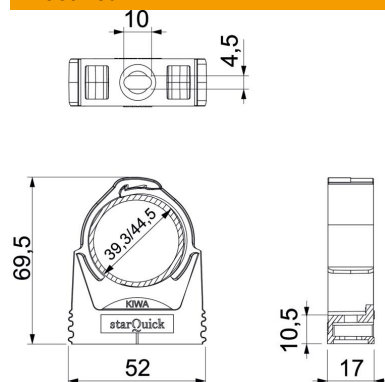

Vastupidavad klambrid plastist ning metallist elektri- ja sanitaartorude ning renn-toru Quick-Pipe paigaldamiseks. Universaalsed kinnitusvõimalused seinale, lak-ke ning teraskonstruktsioonidele sise- ja välitingimustes. Paindlik mitmemilli-meetrine kinnitusulatus. Tööriistavaba torude paigaldus. Saab ühendada omava-hel kuni mõõduni \varnothing 28 mm, ka OBO Quick- või starQuick-klambriga. Suurte ko-ormuste korral kombineeritav topelthoidikuga SQ 2 SWS. Saab paigaldada pro-fiilattidele erinevate vahemaade ja klambrite arvuga.

PA Polüamiid

Põhiandmed

Artiklinumber	2146320
Tüüp	SQ-40 LGR
Nimetus 1	starQuick-klamber
Tooja	OBO
Mõõde	39,3-44,5mm
Värv	helehall; RAL 7035
Materjal	Polüamiid
Väikseim täisühik	25
Koguse ühik	Tükk
Kaal	1,71 kg
Kaaluühik	kg/100 tk

Tehniline andmeleht

starQuick-torulook

Artiklinumber: 2146320

Mõõtmed

Mõõt A	52 mm
Mõõt B	17 mm
Mõõt E	10 mm
Mõõt F	4,5 mm
Mõõt h	10,5 mm
Mõõt H	69,5 mm

Tehnilised andmed

Reastatav	jah
Kaablite/torude arv	1
Kinnitusviis	Kruviava
Purunemiskoormus	1,2 kN
Leegile vastupidav	kooskõlas VDE 0471/DIN 695 osaga 2-1, testimistemperatuur 650 °C
Kinnine	jah
halogeenita	jah
Sisuga	ei
Nimisuurus/tekst	40-44
Lukustussüsteem	jah
Klambrimontaaž	Duchgangslotch_mit_starQuick-Mutter_M6_oder_M8
Koormusvahemiku D max	44,5 mm
Koormusvahemiku D min	39,3 mm
UV-kindel	jah