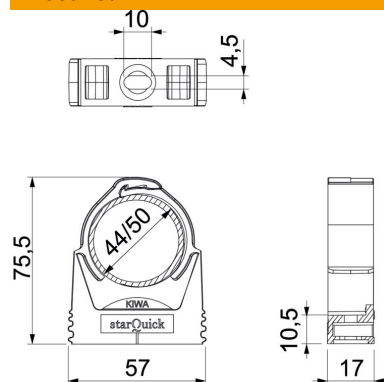

Tehniline andmeleht

starQuick-torulook

Artiklinumber: 2146363

Vastupidavad klambrid plastist ning metallist elektri- ja sanitaartorude ning renn-
toru Quick-Pipe paigaldamiseks. Universaalsed kinnitusvõimalused seinale, lak-
ke ning teraskonstruktsioonidele sise- ja välitingimustes. Paindlik mitmemilli-
meetiline kinnitusulatus. Tööriistavaba torude paigaldus. Saab ühendada omava-
hel kuni mõõduni Ø 28 mm, ka OBO Quick- või starQuick-klambriga. Suurte ko-
ormuste korral kombineeritav topelthoidikuga SQ 2 SWS. Saab paigaldada pro-
fiilattidele erinevate vahemaade ja klambrite arvuga.

PA Polüamiid

Põhiandmed

Artiklinumber	2146363
Tüüp	SQ-47 LGR
Nimetus 1	starQuick-klamber
Tooja	OBO
Mõõde	44-50mm
Värv	helehall; RAL 7035
Materjal	Polüamiid
Väikseim täisühik	25
Koguse ühik	Tükk
Kaal	1,98 kg
Kaaluühik	kg/100 tk

Tehniline andmeleht

starQuick-torulook

Artiklinumber: 2146363

Mõõtmed

Mõõt A	57 mm
Mõõt B	17 mm
Mõõt E	10 mm
Mõõt F	4,5 mm
Mõõt h	10,5 mm
Mõõt H	75,5 mm

Tehnilised andmed

Reastatav	jah
Kaablite/torude arv	1
Kinnitusviis	Kruviava
Purunemiskoormus	1,2 kN
Leegile vastupidav	kooskõlas VDE 0471/DIN 695 osaga 2-1, testimistemperatuur 650 °C
Kinnine	jah
halogeenita	jah
Sisuga	ei
Nimisuurus/tekst	45-50
Lukustussüsteem	jah
Klambrimontaaž	Duchgangslotch_mit_starQuick-Mutter_M6_oder_M8
Koormusvahemiku D max	50 mm
Koormusvahemiku D min	44 mm
UV-kindel	jah