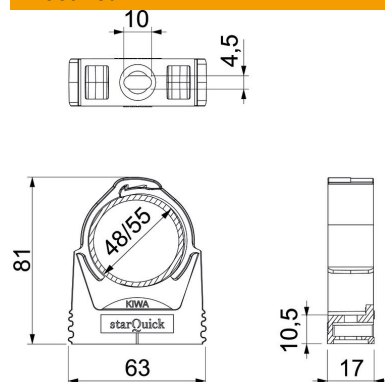

### Põhiandmed

Artiklinumber	2146444
Tüüp	SQ-51 LGR
Nimetus 1	starQuick-klamber
Tooja	OBO
Mõõde	48-55mm
Värv	helehall; RAL 7035
Materjal	Polüamiid
Väikseim täisühik	15
Koguse ühik	Tükk
Kaal	2,25 kg
Kaaluühik	kg/100 tk

### Mõõtmed

Mõõt A	63 mm
Mõõt B	17 mm
Mõõt E	10 mm
Mõõt F	4,5 mm
Mõõt h	10,5 mm
Mõõt H	81 mm

### Tehnilised andmed

Reastatav	jah
Kaablite/torude arv	1
Kinnitusviis	Kruviava
Purunemiskoormus	1,4 kN
Leegile vastupidav	kooskõlas VDE 0471/DIN 695 osaga 2-1, testimistemperatuur 650 °C
Kinnine	jah
halogeenita	jah
Sisuga	ei
Nimisuurus/tekst	50-54
Lukustussüsteem	jah
Klambrimontaaž	Duchgangslotch_mit_starQuick-Mutter_M6_oder_M8
Koormusvahemiku D max	55 mm
Koormusvahemiku D min	48 mm
UV-kindel	jah