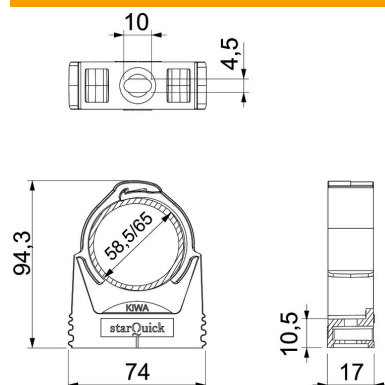

Tehniline andmeleht

starQuick-torulook

Artiklinumber: 2146487

Vastupidavad klambrid plastist ning metallist elektri- ja sanitaartorude ning renn-
toru Quick-Pipe paigaldamiseks. Universaalsed kinnitusvõimalused seinale, lak-
ke ning teraskonstruktsioonidele sise- ja välitingimustes. Paindlik mitmemilli-
meetrine kinnitusulatus. Tööriistavaba torude paigaldus. Saab ühendada omava-
hel kuni mõõduni Ø 28 mm, ka OBO Quick- või starQuick-klambriga. Suurte ko-
ormuste korral kombineeritav topelthoidikuga SQ 2 SWS. Saab paigaldada pro-
fiilattidele erinevate vahemaade ja klambrite arvuga.

PA Polüamiid

Põhiandmed

Artiklinumber	2146487
Tüüp	SQ-59 LGR
Nimetus 1	starQuick-klamber
Tootja	OBO
Mõõde	58,5-65mm
Värv	helehall; RAL 7035
Materjal	Polüamiid
Väikseim täisühik	15
Koguse ühik	Tükk
Kaal	3,3 kg
Kaaluühik	kg/100 tk

Tehniline andmeleht

starQuick-torulook

Artiklinumber: 2146487

Mõõtmed

Mõõt A	74 mm
Mõõt B	20 mm
Mõõt E	10 mm
Mõõt F	4,5 mm
Mõõt h	10,5 mm
Mõõt H	94,3 mm

Tehnilised andmed

Reastatav	jah
Kaablite/torude arv	1
Kinnitusviis	Kruviava
Purunemiskoormus	1,5 kN
Leegile vastupidav	koosõlas VDE 0471/DIN 695 osaga 2-1, testimistemperatuur 650 °C
Kinnine	jah
halogeenita	jah
Sisuga	ei
Nimisuurus/tekst	59-65
Lukustussüsteem	jah
Klambrimontaaž	Duchgangsloch_mit_starQuick-Mutter_M6_oder_M8
Koormusvahemiku D max	65 mm
Koormusvahemiku D min	58,5 mm
UV-kindel	jah