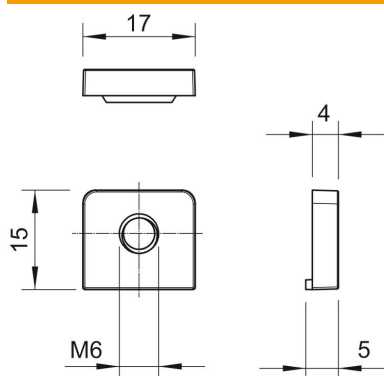

## starQuick mutter M6

Artiklinumber: 2146509

Mutter starQuick-klambrisse sisestamiseks, klambri kinnitamiseks M6-keermele.

PC Polükarbonaat

### Põhiandmed

Artiklinumber	2146509
Tüüp	SQ M6
Nimetus 1	starQuick mutter
Tootja	OBO
Mööde	M6
Värv	helehall; RAL 7035
Materjal	Polükarbonaat
Väikseim täisühik	100
Koguse ühik	Tükk
Kaal	0,07 kg
Kaaluühik	kg/100 tk

### Mõõtmed

Mõõt A	17 mm
Mõõt h	5 mm
Mõõt L	15 mm
Mõõt t	4 mm

## Tehnilised andmed

Reastatav	jah
Kaablite/torude arv	1
Kinnitusviis	Kruviava
Leegile vastupidav	kooskõlas VDE 0471/DIN 695 osaga 2-1, testimistemperatuur 650 °C
Kinnine	ei
halogeenita	jah
Nimisuurus/tekst	M6
Klambrimontaaž	Durchgangsloch,_auf_M6_Gewinde_aufschraubbar