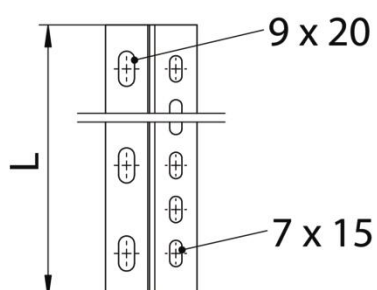

St Teras

FS kuumtsingitud lintmeetodil

Põhiandmed

Artiklinumber	6044583
Nimetus 1	Tugiprofiil
Nimetus 2	Z tüüp, BKRS-le
Tootja	OBO
Mõõde	100x200
Materjal	Teras
Pinnakate	kuumtsingitud lintmeetodil
Pindala standard	DIN EN 10346
Väikseim täisühik	1
Koguse ühik	Tükk
Kaal	44,8 kg
Kaaluühik	kg/100 tk

Tehniline andmeleht

Tugiprofiil 100 FS

Artiklinumber: 6044583

Mõõtmed

Pikkus	200 mm
Laius	200 mm
Kõrgus	100 mm
Mõõt L	8 in
Mõõt L	200 mm

Tehnilised andmed

Materjali paksus (tollides)	0,08 in
Materjali paksus	2 mm
Roostevaba teras, peitsitud	ei