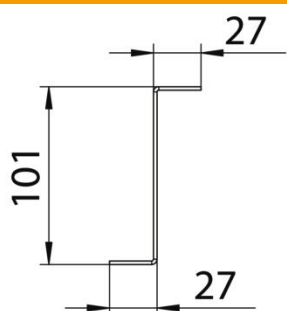

Tehniline andmeleht

Tugiprofiil 100 FS

Artiklinumber: 6044583

Tugiprofiil pealkäidava kaablirennisüsteemi BKRS tõstmiseks pörandas. Z-profiilid tuleb kaablirennisüsteemi BKRS toetamiseks paigaldada vastakutti.

St Teras

FS kuumtsingitud lintmeetodil

Põhiandmed

Artiklinumber	6044583
Nimetus 1	Tugiprofiil
Nimetus 2	Z tüüp, BKRS-le
Tootja	OBO
Mõõde	100x200
Materjal	Teras
Pinnakate	kuumtsingitud lintmeetodil
Pindala standard	DIN EN 10346
Väikseim täisühik	1
Koguse ühik	Tükk
Kaal	44,8 kg
Kaaluühik	kg/100 tk

Tehniline andmeleht

Tugiprofiil 100 FS

Artiklinumber: 6044583

Mõõtmed

Pikkus	200 mm
Laius	200 mm
Kõrgus	100 mm
Mõõt L	8 in
Mõõt L	200 mm

Tehnilised andmed

Materjali paksus (tollides)	0,08 in
Materjali paksus	2 mm
Roostevaba teras, peitsitud	ei