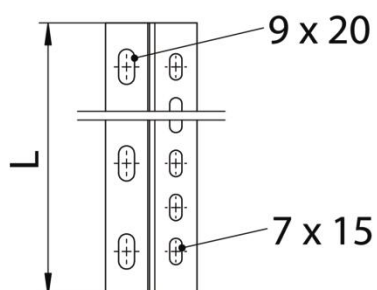

St Teras

FS kuumtsingitud lintmeetodil

Põhiandmed

Artiklinumber	6044596
Nimetus 1	Tugiprofiil
Nimetus 2	Z tüüp, BKRS-le
Tootja	OBO
Mõõde	100x3000
Materjal	Teras
Pinnakate	kuumtsingitud lintmeetodil
Pindala standard	DIN EN 10346
Väikseim täisühik	3
Koguse ühik	Meeter
Kaal	223,4 kg
Kaaluühik	kg/100 m

Tehniline andmeleht

Tugiprofiil 100 FS

Artiklinumber: 6044596

Mõõtmed

Pikkus	3 000 mm
Laius	3 000 mm
Kõrgus	100 mm
Mõõt L	118 in
Mõõt L	3 000 mm

Tehnilised andmed

Materjali paksus (tollides)	0,08 in
Materjali paksus	2 mm
Roostevaba teras, peitsitud	ei