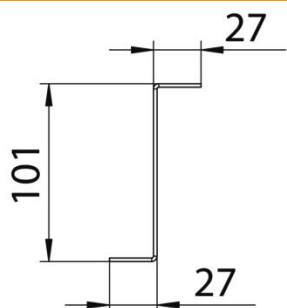

Tehniline andmeleht

Tugiprofiil 100 FS

Artiklinumber: 6044596

Tugiprofiil pealkäidava kaablirennisüsteemi BKRS tõstmiseks pörandas. Z-profiilid tuleb kaablirennisüsteemi BKRS toestamiseks paigaldada vastakutti.

St Teras

FS kuumtsingitud lintmeetodil

Põhiandmed

Artiklinumber	6044596
Nimetus 1	Tugiprofiil
Nimetus 2	Z tüüp, BKRS-le
Tootja	OBO
Mõõde	100x3000
Materjal	Teras
Pinnakate	kuumtsingitud lintmeetodil
Pindala standard	DIN EN 10346
Väikseim täisühik	3
Koguse ühik	Meeter
Kaal	223,4 kg
Kaaluühik	kg/100 m

Tehniline andmeleht

Tugiprofiil 100 FS

Artiklinumber: 6044596

Mõõtmed

Pikkus	3 000 mm
Laius	3 000 mm
Kõrgus	100 mm
Mõõt L	118 in
Mõõt L	3 000 mm

Tehnilised andmed

Materjali paksus (tollides)	0,08 in
Materjali paksus	2 mm
Roostevaba teras, peitsitud	ei