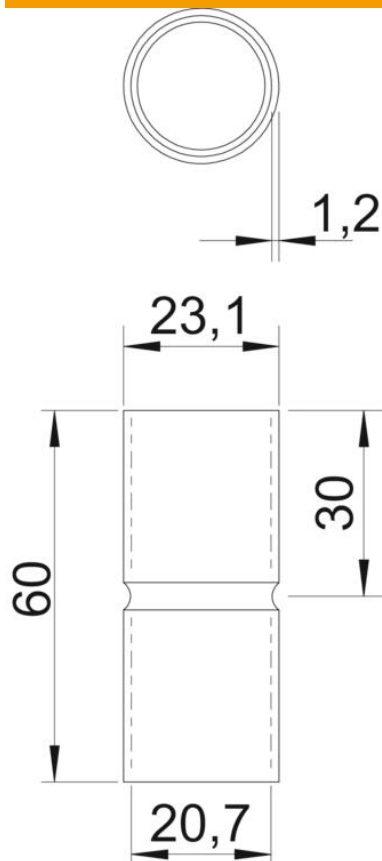

Tehniline andmeleht

Must pulbervärvitud terasmuhv, ilma keermeta

Artiklinumber: 2046583

Tarvikudetail: pistikuhv elektriinstallatsioonitorude vahelistele ühendustele.
Teravate servadeta siseseinaga.

St Teras

PE50 PES50 – polüester/epoksiid

Põhiandmed

Artiklinumber	2046583
Tüüp	SV20W SW
Nimetus 1	Terastoru jätkumuhv
Nimetus 2	ilma keermeta
Tooja	OBO
Mõõde	Ø20mm
Värv	sügavmust; RAL 9005
Materjal	Teras
Pinnakate	PES50 – polüester/epoksiid
Pindala standard	
Väikseim täisühik	50
Koguse ühik	Tükk
Kaal	3,2 kg
Kaaluühik	kg/100 tk

Tehniline andmeleht

Must pulbervärvitud terasmuhv, ilma keermeta

Artiklinumber: 2046583

Mõõtmed

Pikkus	60 mm
Mõõt D	23,1 mm
Mõõt d	20,7 mm
Mõõt L	60 mm
Mõõt l	30 mm
Mõõt m (mm)	M20
Mõõt t	1,2 mm

Tehnilised andmed

Mudel	Pistik
Toru läbimõõdule	20 mm
Suurus	20
halogeenita	jah
Kontrollava ja kaanega	ei
Pealispind harjatud	ei
Poleeritud pind	ei
Rakendustemperatuuri vahemiku max	400 °C
Rakendustemperatuuri vahemiku min	-45 °C
Kaheosaline	ei