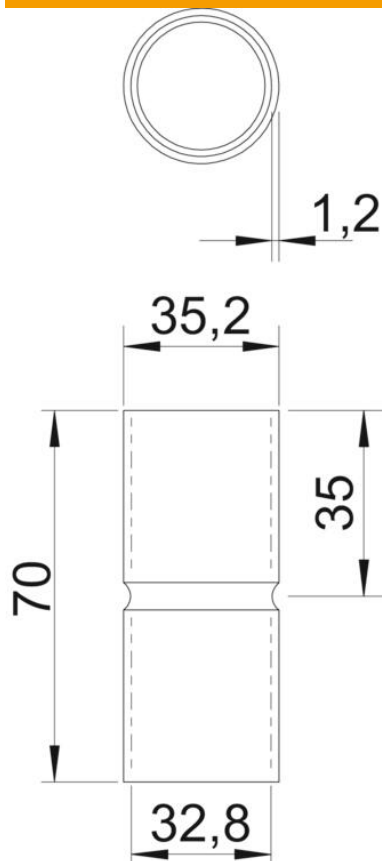

Tehniline andmeleht

Kastmismeetodil kuumtsingitud terasmuhv, ilma keermeta

Artiklinumber: 2046623

Tarvikudetail: pistikuhv elektriinstallatsioonitorude vahelistele ühendustele.
Teravate servadeta siseseinaga.

St Teras

FT Kuumtsingitud kastmismeetodil

Põhiandmed

Artiklinumber	2046623
Tüüp	SV32W FT
Nimetus 1	Terastoru jätkumuhv
Nimetus 2	ilma keermeta
Tooja	OBO
Mõõde	Ø32mm
Materjal	Teras
Pinnakate	Kuumtsingitud kastmismeetodil
Pindala standard	DIN EN ISO 1461
Väikseim täisühik	50
Koguse ühik	Tükk
Kaal	7,5 kg
Kaaluühik	kg/100 tk

Tehniline andmeleht

Kastmismeetodil kuumtsingitud terasmuhv, ilma keermeta

Artiklinumber: 2046623

Mõõtmed

Pikkus	70 mm
Mõõt D	35,2 mm
Mõõt d	32,8 mm
Mõõt L	70 mm
Mõõt l	35 mm
Mõõt m (mm)	M32
Mõõt t	1,2 mm

Tehnilised andmed

Mudel	Pistik
Toru läbimõõdule	32 mm
Suurus	32
halogeenita	jah
Kontrollava ja kaanega	ei
Pealispind harjatud	ei
Poleeritud pind	ei
Rakendustemperatuuri vahemiku max	400 °C
Rakendustemperatuuri vahemiku min	-45 °C
Kaheosaline	ei