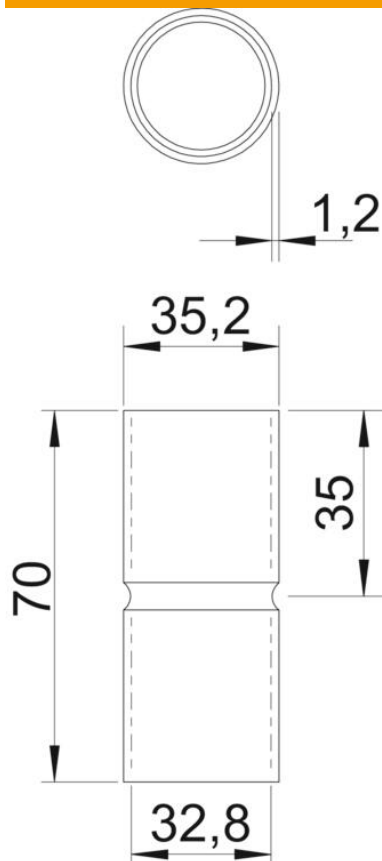

# Tehniline andmeleht

Must pulbervärvitud terasmuhv, ilma keermeta

Artiklinumber: 2046585

Tarvikudetail: pistikmuhv elektriinstallatsioonitorude vahelistele ühendustele.  
Teravate servadeta siseseinaga.

## Põhiandmed

Artiklinumber	2046585
Nimetus 1	Terastoru jätkumuhv
Nimetus 2	ilma keermeta
Tootja	OBO
Mõõde	Ø32mm
Värv	sügavmust; RAL 9005
Materjal	Teras
Pinnakate	PES50 – polüester/epoksiid
Pindala standard	
Väikseim täisühik	50
Koguse ühik	Tükk
Kaal	7,9 kg
Kaaluühik	kg/100 tk

## Mõõtmed

Pikkus	70 mm
Mõõt D	35,2 mm
Mõõt d	32,8 mm
Mõõt L	70 mm
Mõõt l	35 mm
Mõõt m (mm)	M32
Mõõt t	1,2 mm

## Tehnilised andmed

Mudel	Pistik
Toru läbimõõdule	32 mm
Suurus	32
halogeenita	jah
Kontrollava ja kaanega	ei
Pealispind harjatud	ei
Poleeritud pind	ei
Rakendustemperatuuri vahemiku max	400 °C
Rakendustemperatuuri vahemiku min	-45 °C
Kaheosaline	ei