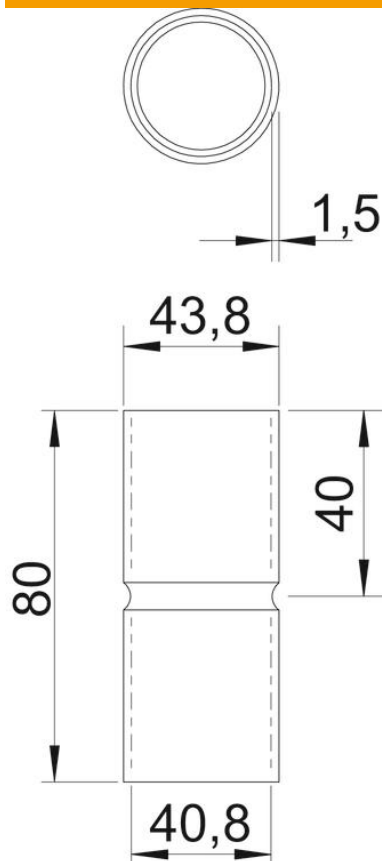

# Tehniline andmeleht

Kastmismeetodil kuumtsingitud terasmuhv, ilma keermeta

Artiklinumber: 2046624

Tarvikudetail: pistikuhv elektriinstallatsioonitorude vahelistele ühendustele.  
Teravate servadeta siseseinaga.

## Põhiandmed

|                   |                               |
|-------------------|-------------------------------|
| Artiklinumber     | 2046624                       |
| Tüüp              | SV40W FT                      |
| Nimetus 1         | Terastoru jätkumuhv           |
| Nimetus 2         | ilma keermeta                 |
| Tooja             | OBO                           |
| Mõõde             | Ø40mm                         |
| Materjal          | Teras                         |
| Pinnakate         | Kuumtsingitud kastmismeetodil |
| Pindala standard  | DIN EN ISO 1461               |
| Väikseim täisühik | 25                            |
| Koguse ühik       | Tükk                          |
| Kaal              | 14,4 kg                       |
| Kaaluühik         | kg/100 tk                     |

## Mõõtmed

|             |         |
|-------------|---------|
| Pikkus      | 80 mm   |
| Mõõt D      | 43,8 mm |
| Mõõt d      | 40,8 mm |
| Mõõt L      | 80 mm   |
| Mõõt l      | 40 mm   |
| Mõõt m (mm) | M40     |
| Mõõt t      | 1,5 mm  |

## Tehnilised andmed

|                                   |        |
|-----------------------------------|--------|
| Mudel                             | Pistik |
| Toru läbimõõdule                  | 40 mm  |
| Suurus                            | 40     |
| halogeenita                       | jah    |
| Kontrollava ja kaanega            | ei     |
| Pealispind harjatud               | ei     |
| Poleeritud pind                   | ei     |
| Rakendustemperatuuri vahemiku max | 400 °C |
| Rakendustemperatuuri vahemiku min | -45 °C |
| Kaheosaline                       | ei     |