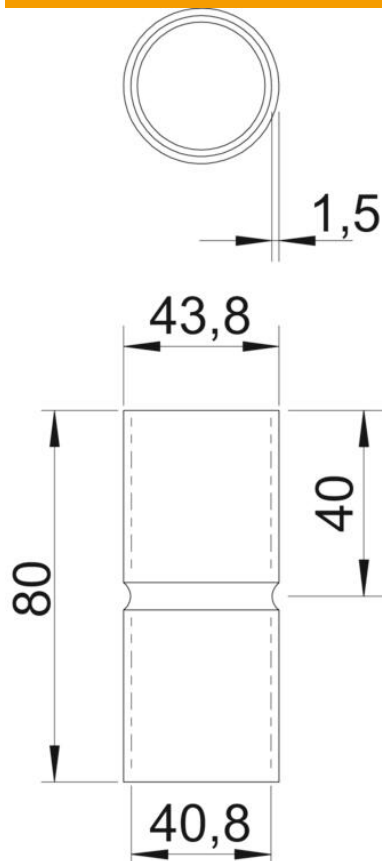

## Põhiandmed

Artiklinumber	2046586
Tüüp	SV40W SW
Nimetus 1	Terastoru jätkumuhv
Nimetus 2	ilma keermeta
Tooja	OBO
Mõõde	Ø40mm
Värv	sügavmust; RAL 9005
Materjal	Teras
Pinnakate	PES50 – polüester/epoksiid
Pindala standard	
Väikseim täisühik	25
Koguse ühik	Tükk
Kaal	13,2 kg
Kaaluühik	kg/100 tk

## Mõõtmed

Pikkus	80 mm
Mõõt D	43,8 mm
Mõõt d	40,8 mm
Mõõt L	80 mm
Mõõt l	40 mm
Mõõt m (mm)	M40
Mõõt t	1,5 mm

## Tehnilised andmed

Mudel	Pistik
Toru läbimõõdule	40 mm
Suurus	40
halogeenita	jah
Kontrollava ja kaanega	ei
Pealispind harjatud	ei
Poleeritud pind	ei
Rakendustemperatuuri vahemiku max	400 °C
Rakendustemperatuuri vahemiku min	-45 °C
Kaheosaline	ei